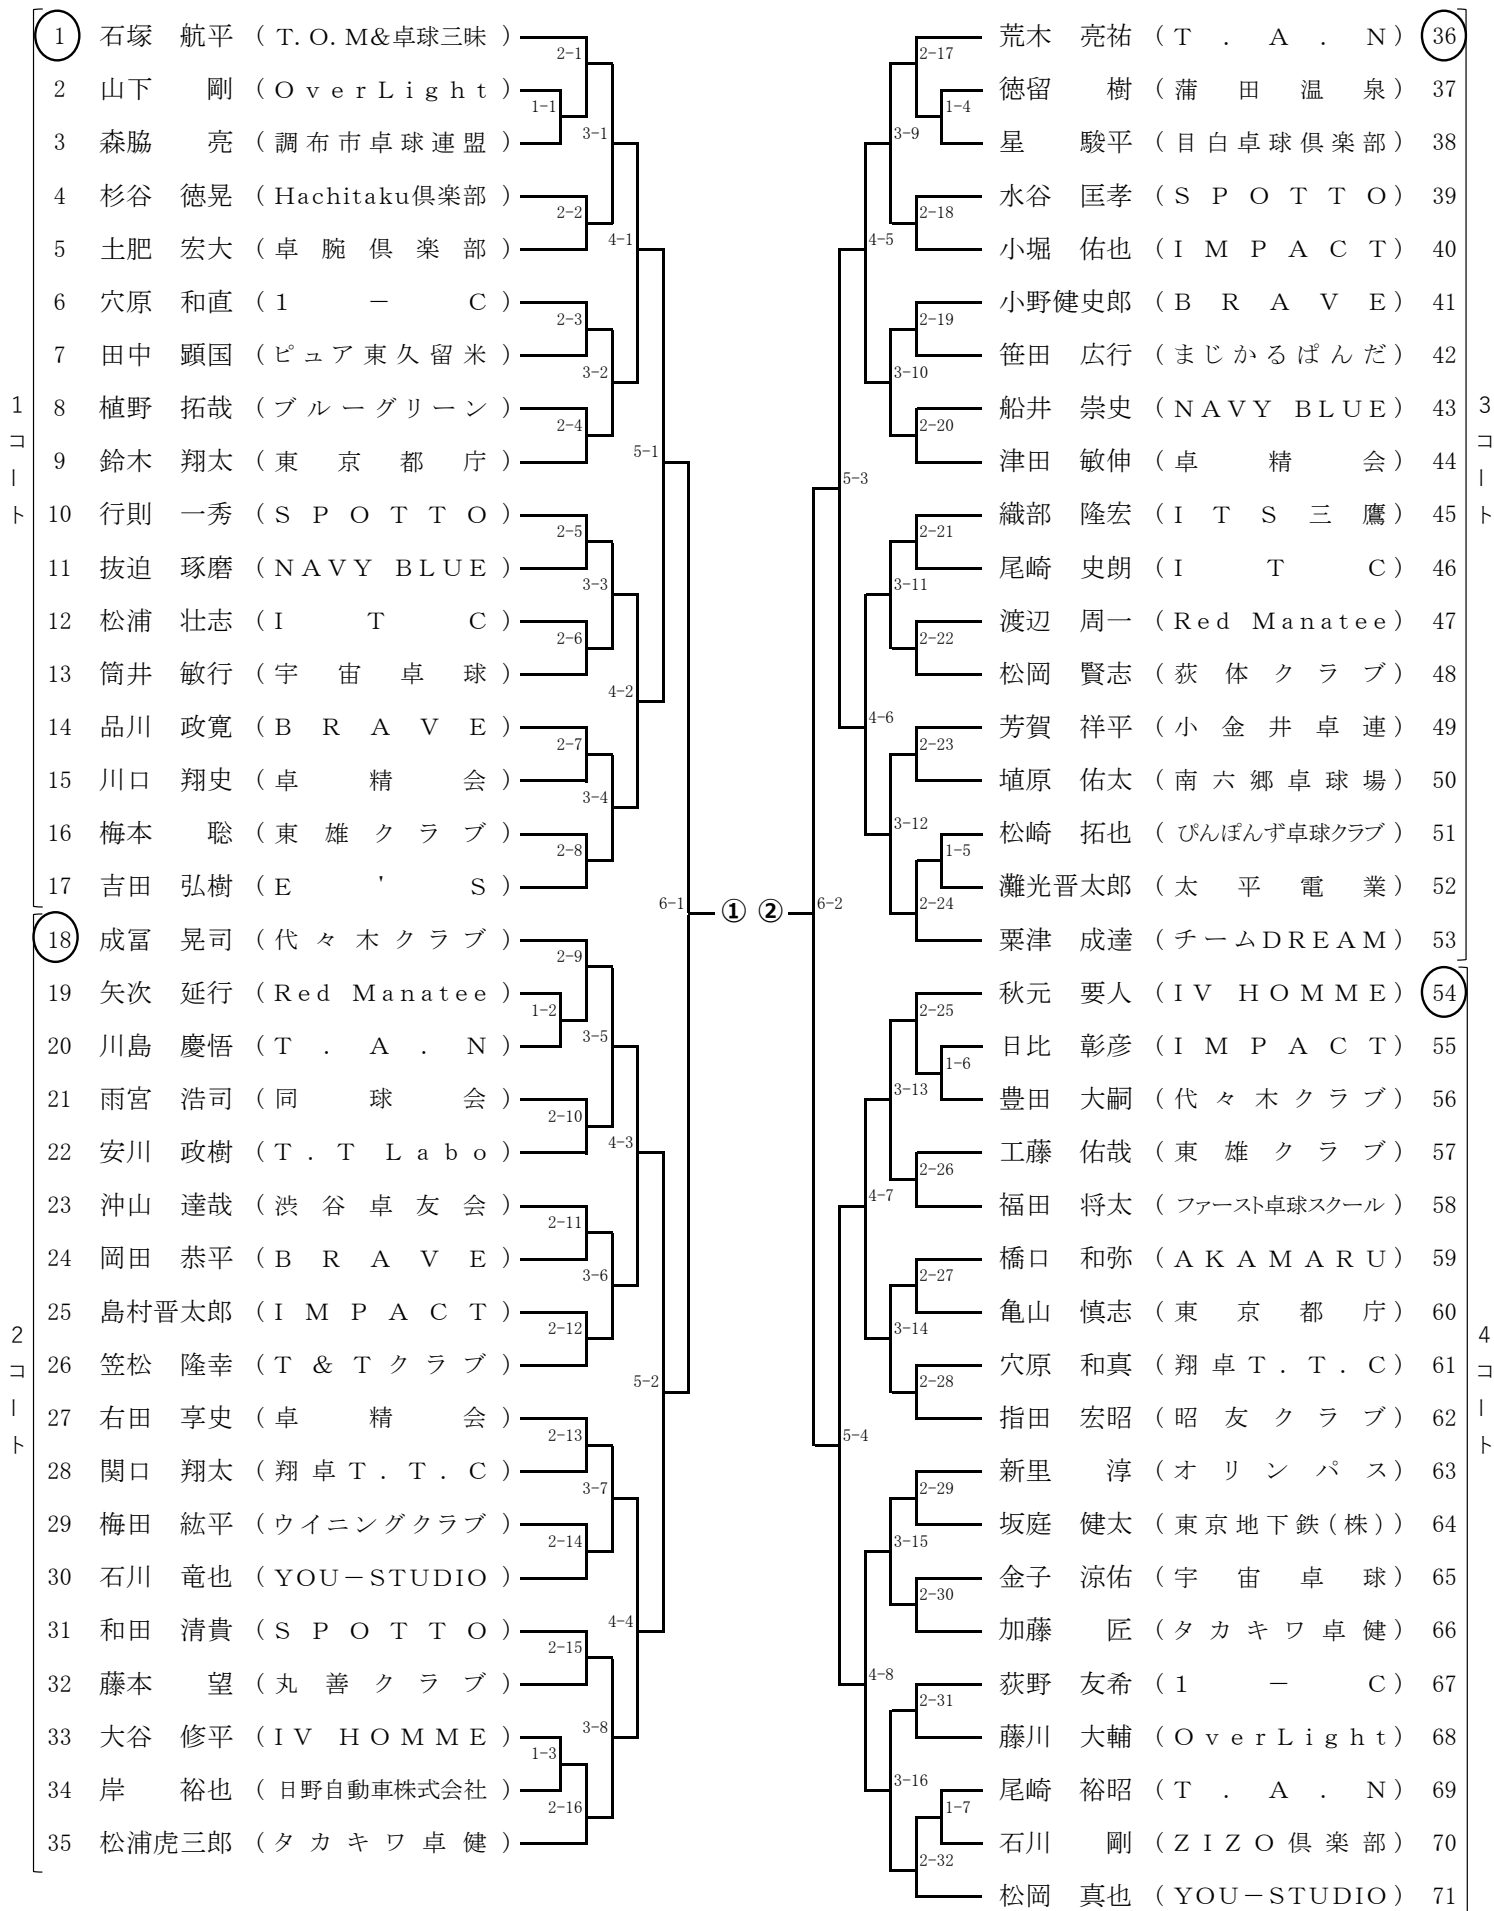

男子サーティ(1) <代表4名>

< 1 ~ 4コート >

男子サーティ(2)

< 5 ~ 7コート >

男子フォーティ(1) <代表4名>

< 8 ~ 10コート >

男子フォーティ(2)

< 11 ~ 13コート >

男子フィフティ(1) <代表4名>

< 14 ~ 17コート >

男子フィフティ(2)

< 18 ~ 20 コート >

男子ローシックスティ <代表4名>

< 21 ~ 23 コート >

男子ハイシックスティ <代表4名>

< 24 ~ 26 コート >

男子ローゼンティ <代表4名>

1	広浜 泰久 (神馬クラブ)	2-1	①	③	2-9	長谷川豊信 (卓精会)	24
2	伏見 壽夫 (Z E O S)	1-1	①	③	1-8	村井 義樹 (東京ベテラン会)	25
3	有重 清 (すぎな)	3-1			3-5	小林 修二 (個人)	26
4	村山 元一 (A Q U A)	2-2	①	③	1-9	金沢清三郎 (渋谷卓球クラブ)	27
5	渡辺 敬生 (双葉苦楽部)	4-1			2-10	石川 裕康 (神馬クラブ)	28
6	藤原 昇 (友卓会)	2-3	①	③	4-3	窪寺 弘次 (卓腕倶楽部)	29
7	棚橋 正光 (本町クラブ)	1-2			2-11	村田 勇 (神馬クラブ)	30
8	芝崎 賢次 (一番搾り)	3-2	①	③	1-10	三重野 浩 (駒沢卓球クラブ)	31
9	尾花 保雄 (卓剣武蔵野)	1-3			3-6	齋藤 恒雄 (新星会)	32
10	力石 幸雄 (北多摩会)	2-4	①	③	1-11	松尾 実 (江卓会)	33
11	中村 秀夫 (渋谷卓球クラブ)	2-4			2-12	田中 孝樹 (東京 KING KONG)	34
12	中根 英昭 (平沼クラブ)	2-5	①	③	4-3	佐藤 健一 (九十九)	35
13	杉岡 信夫 (新星会)	1-4			2-13	石井 正博 (卓腕倶楽部)	36
14	竹澤 安治 (CHIDORIASHI)	3-3	①	③	1-12	瀧澤 秀樹 (ゴルベテ)	37
15	役 治 (卓朗会)	1-5			3-7	新井 敏久 (平沼クラブ)	38
16	岡松 尋隆 (卓精会)	2-6	①	③	1-13	境野三知夫 (卓愛会館クラブ)	39
17	間口 賢治 (神馬クラブ)	4-2			2-14	鈴木 栄一 (ファースト卓球スクール)	40
18	根岸 正史 (駒場星卓会)	2-7	①	③	4-4	佐藤 一郎 (西東京クラブ)	41
19	山口 栄 (トキワクラブ)	1-6			2-15	菅沼 一夫 (武道館クラブ)	42
20	玉川 和夫 (神馬クラブ)	3-4	①	③	3-8	佐藤 典弘 (サザンクロス)	43
21	渡辺 弘美 (ブルーグリーン)	1-7			1-14	戸谷 昭夫 (荻体クラブ)	44
22	棚橋 昭彦 (卓腕倶楽部)	2-8	①	③	2-16	野口 典昭 (龍球会)	45
23	原田 和男 (昭友クラブ)	2-8			2-16	深澤 良司 (神馬クラブ)	46