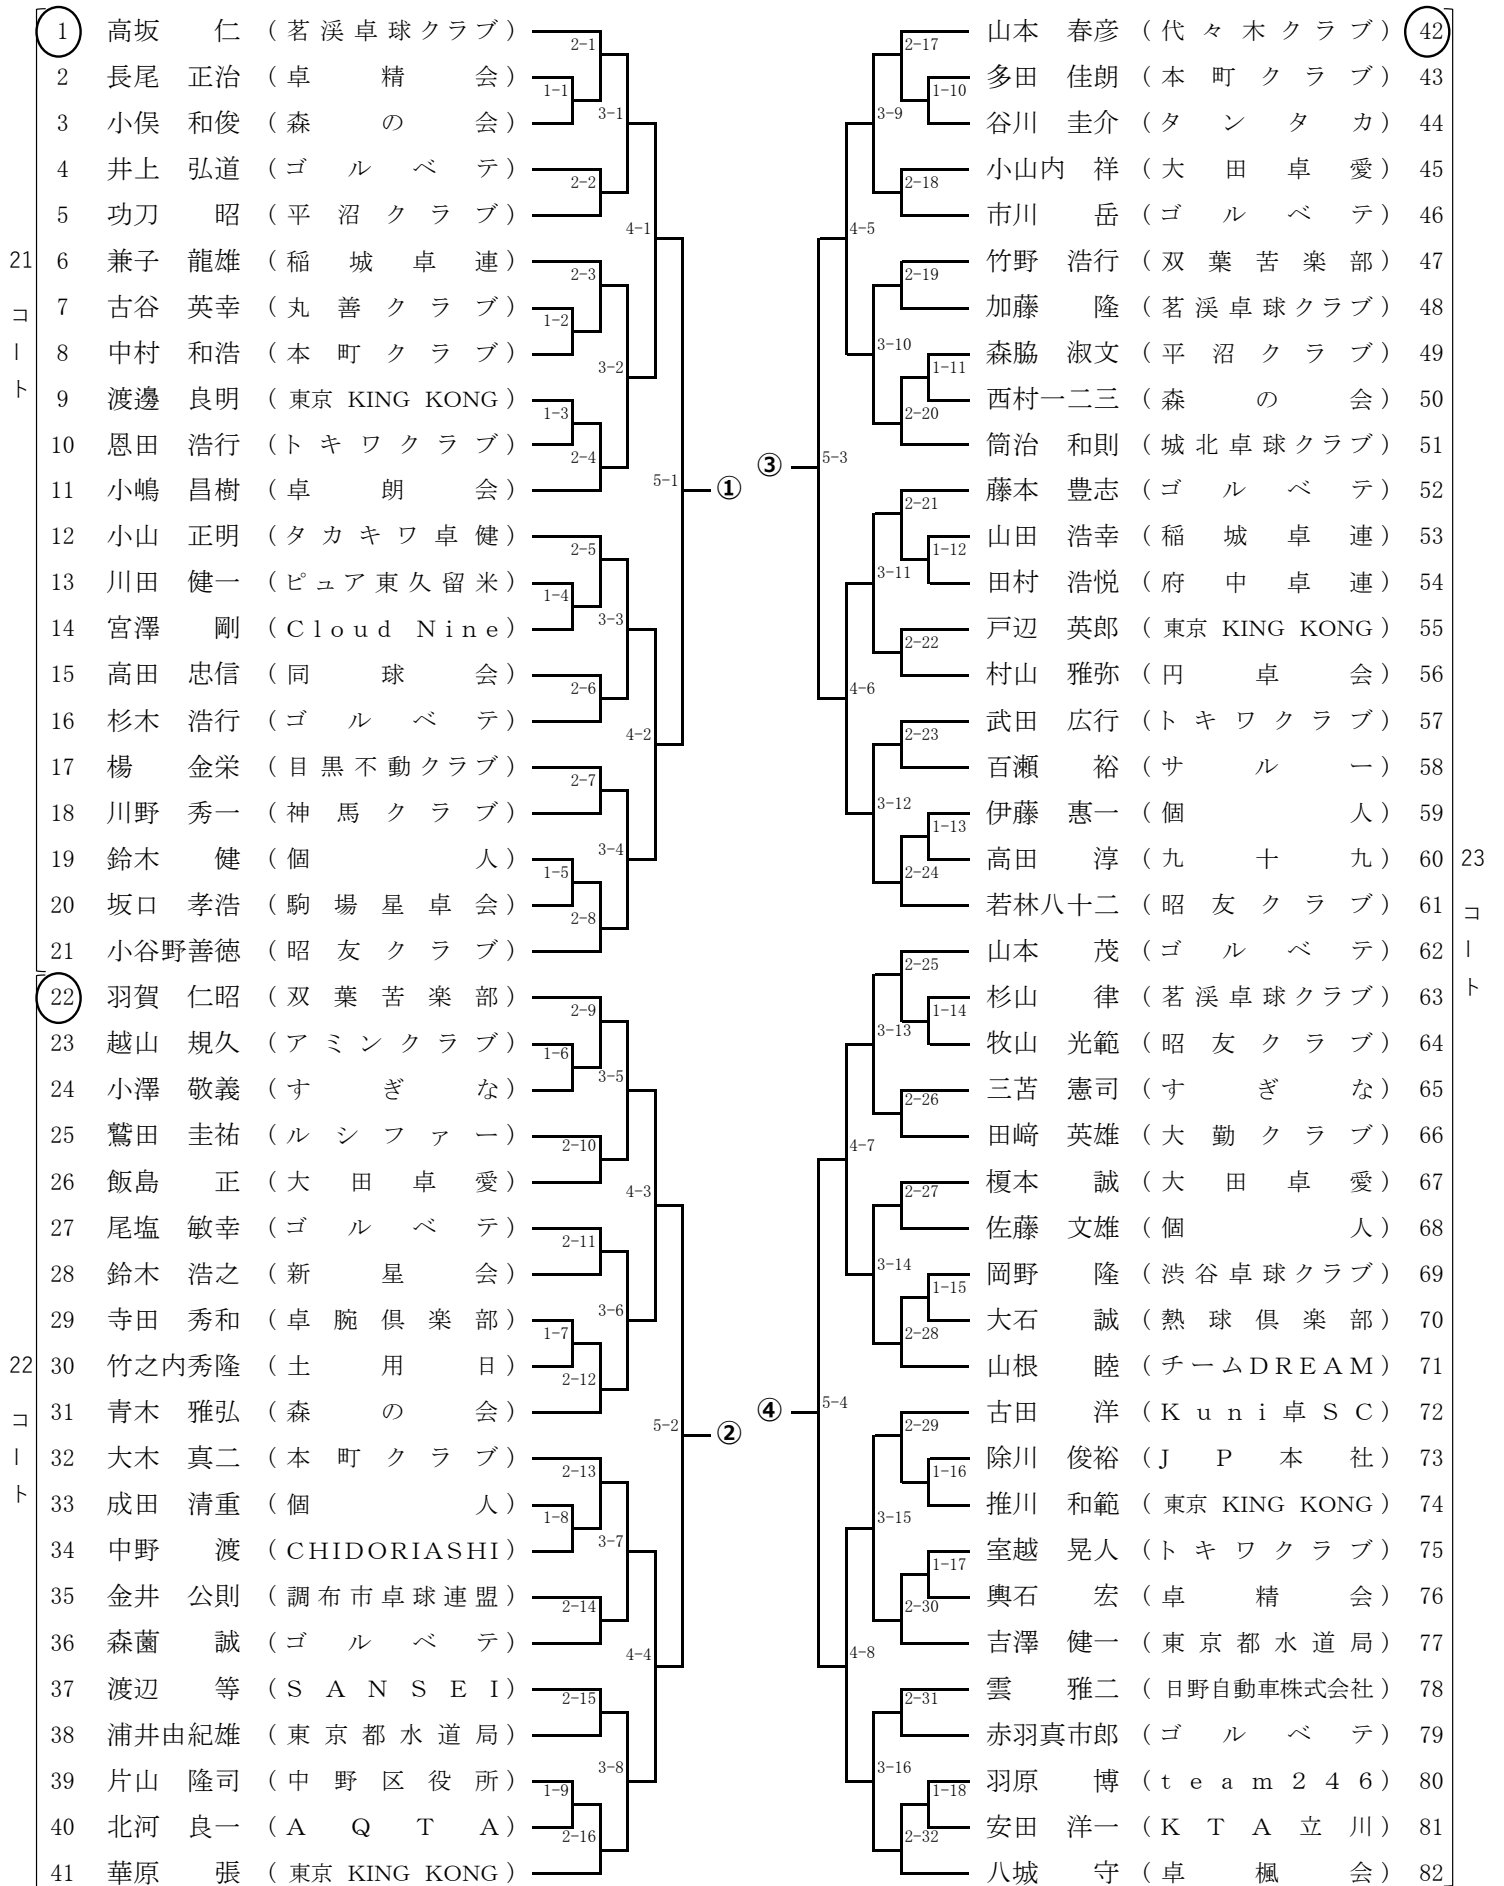

男子サーティ(1) <代表4名>

< 1 ~ 4コート >

男子サーティ(2)

< 5 ~ 7コート >

男子フォーティ(1) <代表4名>

< 8 ~ 10コート >

男子フォーティ(2)

< 11 ~ 13コート >

男子フィフティ(1) <代表4名>

< 14 ~ 17コート >

男子フィフティ(2)

< 18 ~ 20 コート >

男子ローシックスティ <代表4名>

< 21 ~ 23 コート >

男子ハイシックスティ <代表4名>

< 24 ~ 26 コート >

男子ローゼンティ <代表4名>

1	広浜 泰久 (神馬クラブ)	2-1	①	③	2-9	長谷川豊信 (卓精会)	24
2	伏見 壽夫 (Z E O S)	1-1	①	③	1-8	村井 義樹 (東京ベテラン会)	25
3	有重 清 (すぎな)	3-1			3-5	小林 修二 (個人)	26
4	村山 元一 (A Q U A)	2-2	①	③	1-9	金沢清三郎 (渋谷卓球クラブ)	27
5	渡辺 敬生 (双葉苦楽部)	4-1			2-10	石川 裕康 (神馬クラブ)	28
6	藤原 昇 (友卓会)	2-3	①	③	4-3	窪寺 弘次 (卓腕倶楽部)	29
7	棚橋 正光 (本町クラブ)	1-2			2-11	村田 勇 (神馬クラブ)	30
8	芝崎 賢次 (一番搾り)	3-2	①	③	1-10	三重野 浩 (駒沢卓球クラブ)	31
9	尾花 保雄 (卓剣武蔵野)	1-3			3-6	齋藤 恒雄 (新星会)	32
10	力石 幸雄 (北多摩会)	2-4	①	③	1-11	松尾 実 (江卓会)	33
11	中村 秀夫 (渋谷卓球クラブ)	2-4			2-12	田中 孝樹 (東京 KING KONG)	34
12	中根 英昭 (平沼クラブ)	2-5	①	③	4-3	佐藤 健一 (九十九)	35
13	杉岡 信夫 (新星会)	1-4			2-13	石井 正博 (卓腕倶楽部)	36
14	竹澤 安治 (CHIDORIASHI)	3-3	①	③	1-12	瀧澤 秀樹 (ゴルベテ)	37
15	役 治 (卓朗会)	1-5			3-7	新井 敏久 (平沼クラブ)	38
16	岡松 尋隆 (卓精会)	2-6	①	③	1-13	境野三知夫 (卓愛会館クラブ)	39
17	間口 賢治 (神馬クラブ)	4-2			2-14	鈴木 栄一 (ファースト卓球スクール)	40
18	根岸 正史 (駒場星卓会)	2-7	①	③	4-4	佐藤 一郎 (西東京クラブ)	41
19	山口 栄 (トキワクラブ)	1-6			2-15	菅沼 一夫 (武道館クラブ)	42
20	玉川 和夫 (神馬クラブ)	3-4	①	③	3-8	佐藤 典弘 (サザンクロス)	43
21	渡辺 弘美 (ブルーグリーン)	1-7			1-14	戸谷 昭夫 (荻体クラブ)	44
22	棚橋 昭彦 (卓腕倶楽部)	2-8	①	③	2-16	野口 典昭 (龍球会)	45
23	原田 和男 (昭友クラブ)	2-8			2-16	深澤 良司 (神馬クラブ)	46