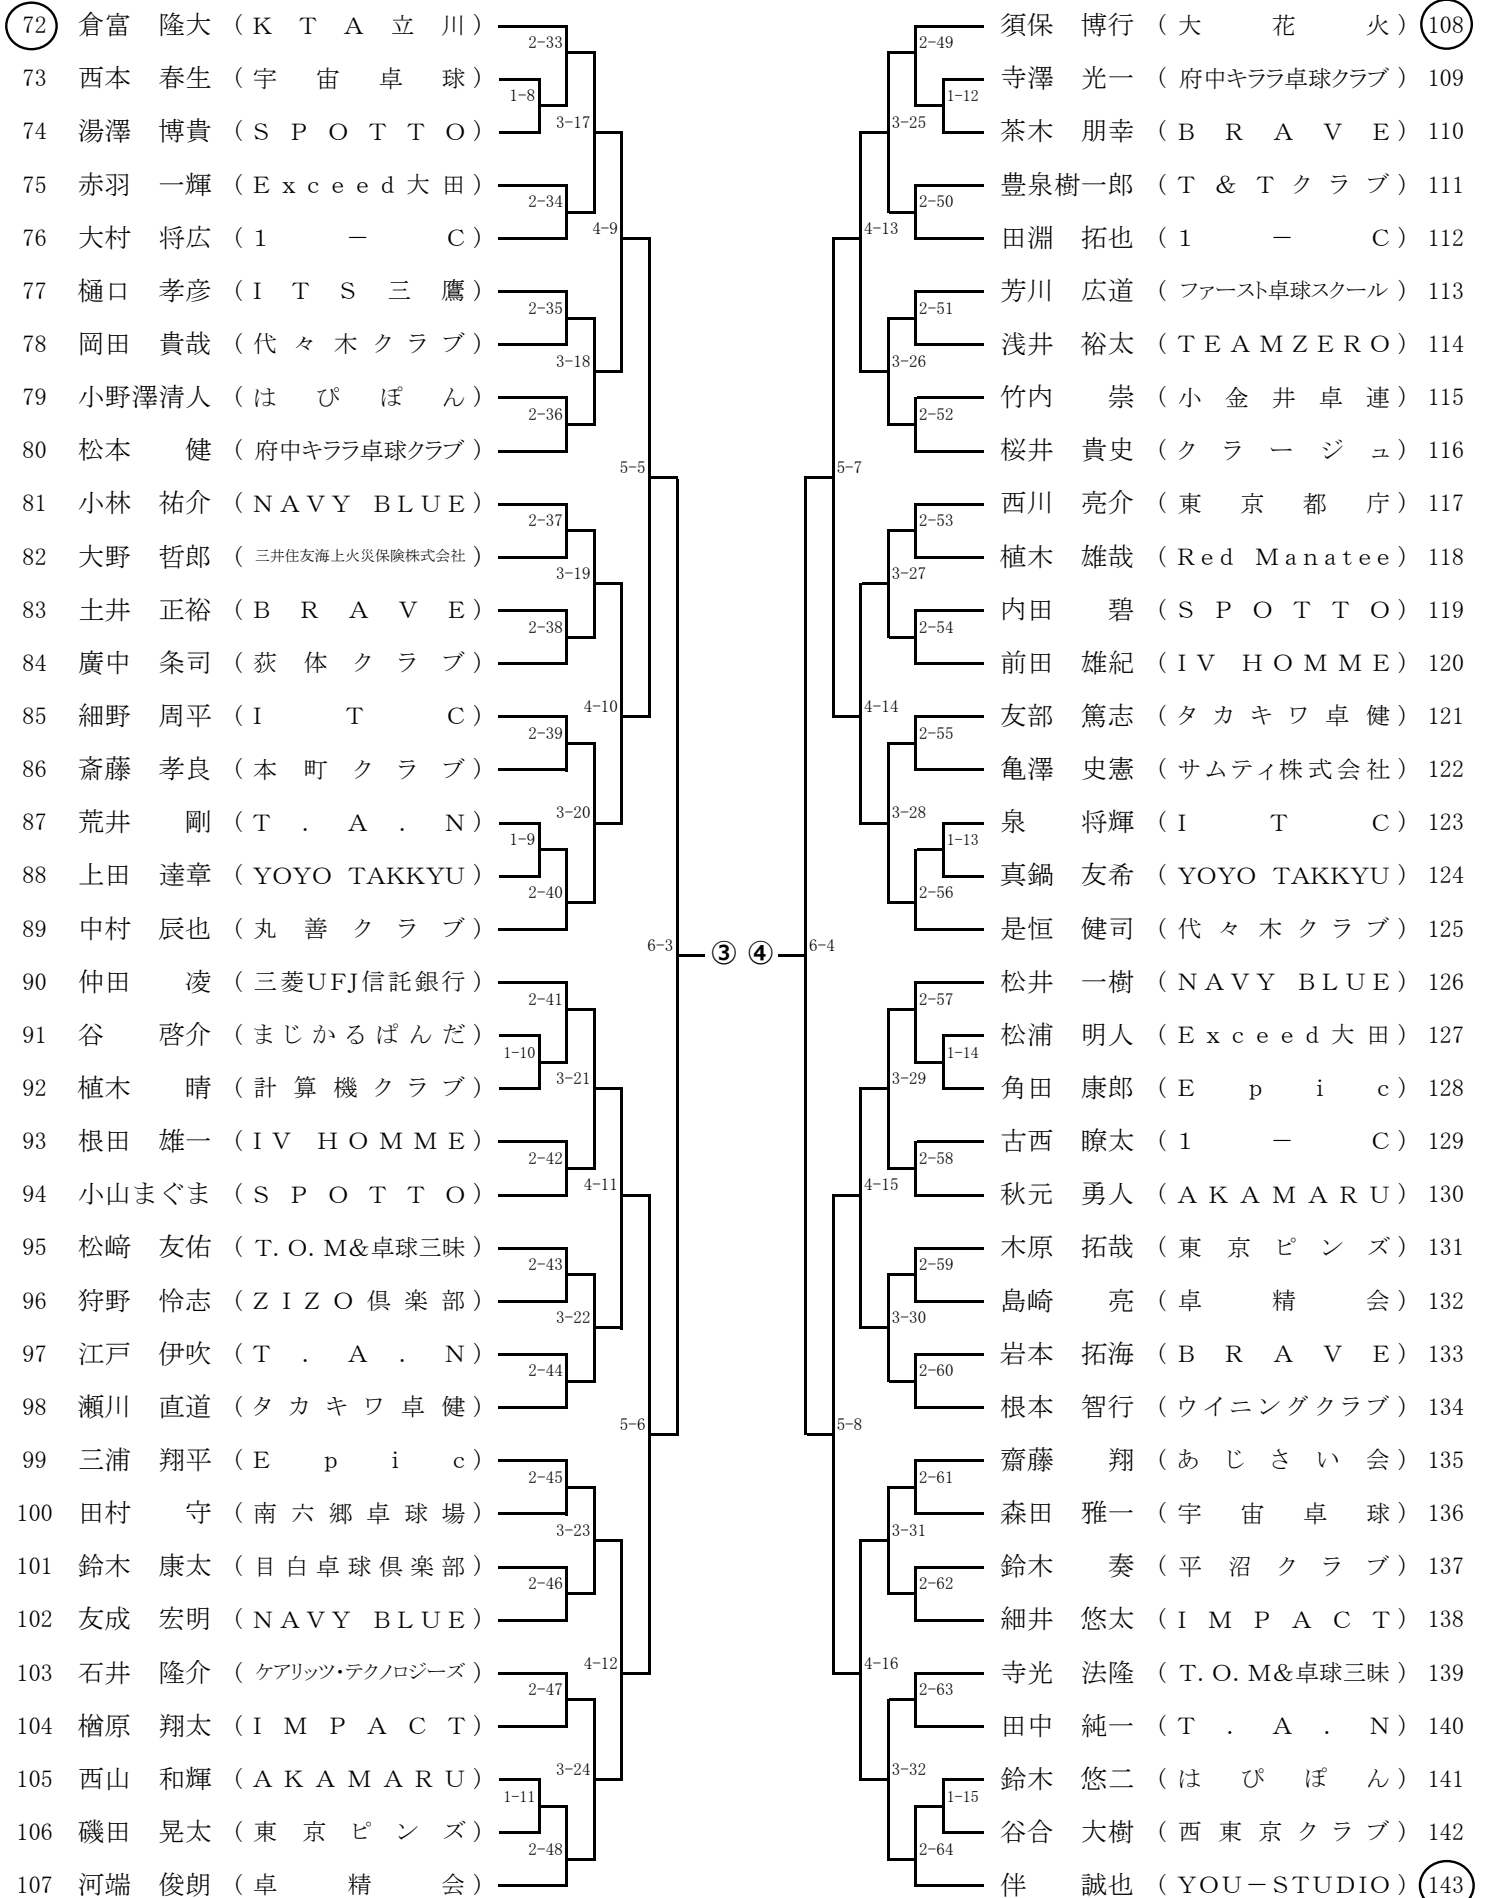

男子サーティ(1) <代表4名>

< 1 ~ 4コート >

男子サーティ(2)

< 5 ~ 7コート >

男子フォーティ(1) <代表4名>

< 8 ~ 10コート >

男子フォーティ(2)

< 11 ~ 13コート >

男子フィフティ(1) <代表4名>

< 14 ~ 17コート >

男子フィフティ(2)

< 18 ~ 20 コート >

男子ローシックスティ <代表4名>

< 21 ~ 23 コート >

男子ハイシックスティ <代表4名>

< 24 ~ 26 コート >

男子ローゼンティ <代表4名>

1	広浜 泰久 (神馬クラブ)	2-1	①	③	2-9	長谷川豊信 (卓精会)	24
2	伏見 壽夫 (Z E O S)	1-1	①	③	1-8	村井 義樹 (東京ベテラン会)	25
3	有重 清 (すぎな)	3-1			3-5	小林 修二 (個人)	26
4	村山 元一 (A Q U A)	2-2	①	③	1-9	金沢清三郎 (渋谷卓球クラブ)	27
5	渡辺 敬生 (双葉苦楽部)	4-1			2-10	石川 裕康 (神馬クラブ)	28
6	藤原 昇 (友卓会)	2-3	①	③	4-3	窪寺 弘次 (卓腕倶楽部)	29
7	棚橋 正光 (本町クラブ)	1-2			2-11	村田 勇 (神馬クラブ)	30
8	芝崎 賢次 (一番搾り)	3-2	①	③	1-10	三重野 浩 (駒沢卓球クラブ)	31
9	尾花 保雄 (卓剣武蔵野)	1-3			3-6	齋藤 恒雄 (新星会)	32
10	力石 幸雄 (北多摩会)	2-4	①	③	1-11	松尾 実 (江卓会)	33
11	中村 秀夫 (渋谷卓球クラブ)	2-4			2-12	田中 孝樹 (東京 KING KONG)	34
12	中根 英昭 (平沼クラブ)	2-5	①	③	4-3	佐藤 健一 (九十九)	35
13	杉岡 信夫 (新星会)	1-4			2-13	石井 正博 (卓腕倶楽部)	36
14	竹澤 安治 (CHIDORIASHI)	3-3	①	③	1-12	瀧澤 秀樹 (ゴルベテ)	37
15	役 治 (卓朗会)	1-5			3-7	新井 敏久 (平沼クラブ)	38
16	岡松 尋隆 (卓精会)	2-6	①	③	1-13	境野三知夫 (卓愛会館クラブ)	39
17	間口 賢治 (神馬クラブ)	4-2			2-14	鈴木 栄一 (ファースト卓球スクール)	40
18	根岸 正史 (駒場星卓会)	2-7	①	③	4-4	佐藤 一郎 (西東京クラブ)	41
19	山口 栄 (トキワクラブ)	1-6			2-15	菅沼 一夫 (武道館クラブ)	42
20	玉川 和夫 (神馬クラブ)	3-4	①	③	3-8	佐藤 典弘 (サザンクロス)	43
21	渡辺 弘美 (ブルーグリーン)	1-7			1-14	戸谷 昭夫 (荻体クラブ)	44
22	棚橋 昭彦 (卓腕倶楽部)	2-8	①	③	2-16	野口 典昭 (龍球会)	45
23	原田 和男 (昭友クラブ)	2-8			2-16	深澤 良司 (神馬クラブ)	46