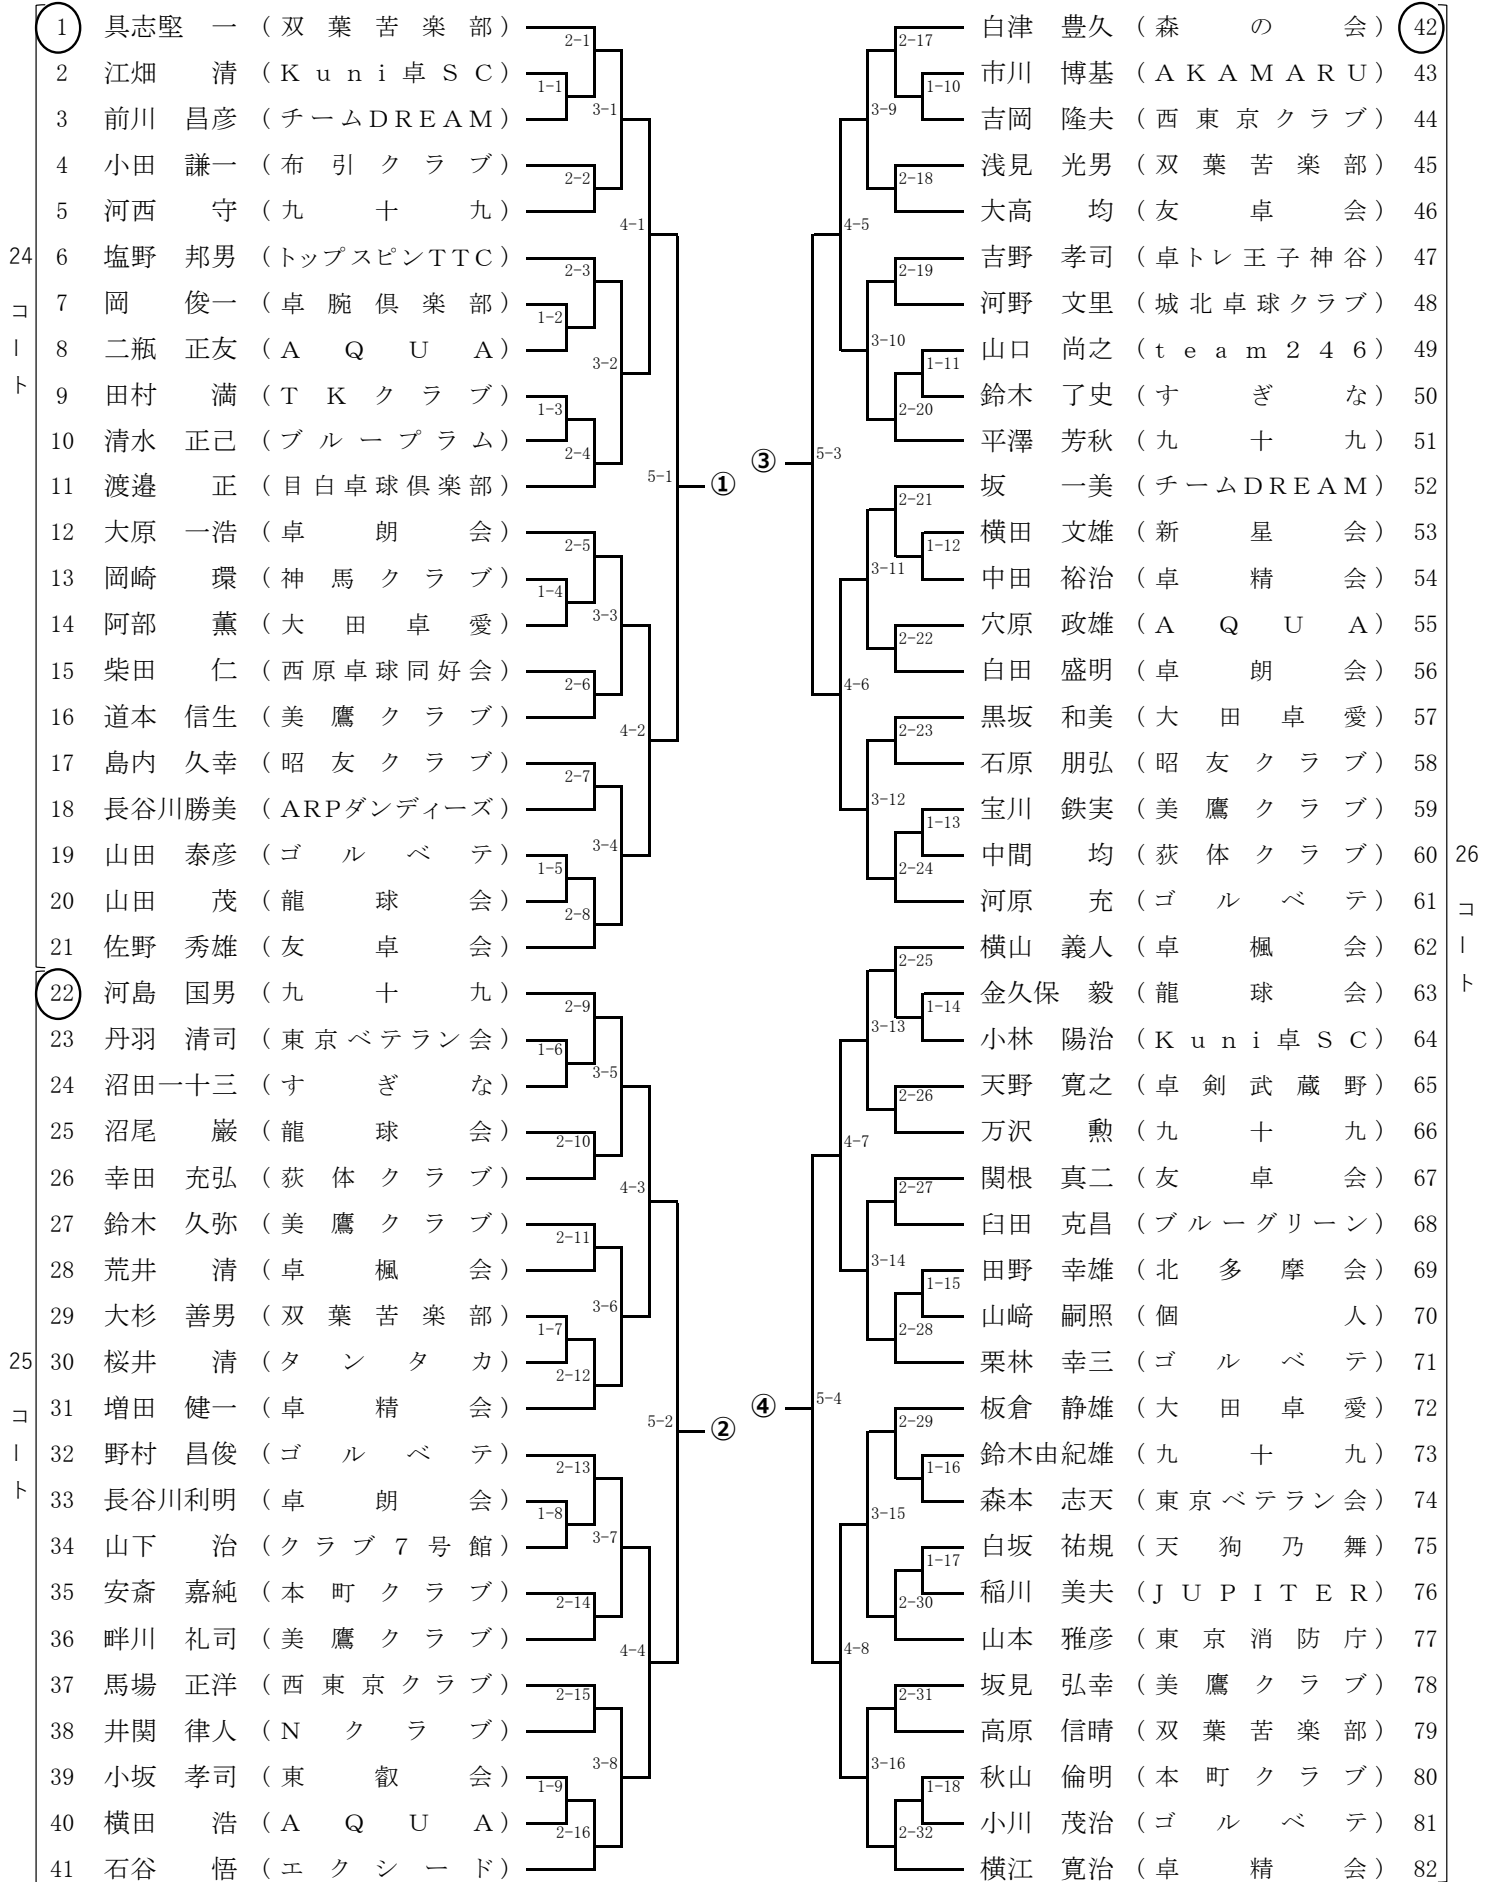

男子サーティ(1) <代表4名>

< 1 ~ 4コート >

男子サーティ(2)

< 5 ~ 7コート >

男子フォーティ(1) <代表4名>

< 8 ~ 10コート >

男子フォーティ(2)

< 11 ~ 13コート >

男子フィフティ(1) <代表4名>

< 14 ~ 17コート >

男子フィフティ(2)

< 18 ~ 20 コート >

男子ローシックスティ <代表4名>

< 21 ~ 23 コート >

男子ハイシックスティ <代表4名>

< 24 ~ 26 コート >

男子ローゼンティ <代表4名>

1	広浜 泰久 (神馬クラブ)	2-1	①	③	2-9	長谷川豊信 (卓精会)	24
2	伏見 壽夫 (Z E O S)	1-1	①	③	1-8	村井 義樹 (東京ベテラン会)	25
3	有重 清 (すぎな)	3-1			3-5	小林 修二 (個人)	26
4	村山 元一 (A Q U A)	2-2	①	③	1-9	金沢清三郎 (渋谷卓球クラブ)	27
5	渡辺 敬生 (双葉苦楽部)	4-1			2-10	石川 裕康 (神馬クラブ)	28
6	藤原 昇 (友卓会)	2-3	①	③	4-3	窪寺 弘次 (卓腕倶楽部)	29
7	棚橋 正光 (本町クラブ)	1-2			2-11	村田 勇 (神馬クラブ)	30
8	芝崎 賢次 (一番搾り)	3-2	①	③	1-10	三重野 浩 (駒沢卓球クラブ)	31
9	尾花 保雄 (卓剣武蔵野)	1-3			3-6	齋藤 恒雄 (新星会)	32
10	力石 幸雄 (北多摩会)	2-4	①	③	1-11	松尾 実 (江卓会)	33
11	中村 秀夫 (渋谷卓球クラブ)	2-4			2-12	田中 孝樹 (東京 KING KONG)	34
12	中根 英昭 (平沼クラブ)	2-5	①	③	4-3	佐藤 健一 (九十九)	35
13	杉岡 信夫 (新星会)	1-4			2-13	石井 正博 (卓腕倶楽部)	36
14	竹澤 安治 (CHIDORIASHI)	3-3	①	③	1-12	瀧澤 秀樹 (ゴルベテ)	37
15	役 治 (卓朗会)	1-5			3-7	新井 敏久 (平沼クラブ)	38
16	岡松 尋隆 (卓精会)	2-6	①	③	1-13	境野三知夫 (卓愛会館クラブ)	39
17	間口 賢治 (神馬クラブ)	4-2			2-14	鈴木 栄一 (ファースト卓球スクール)	40
18	根岸 正史 (駒場星卓会)	2-7	①	③	4-4	佐藤 一郎 (西東京クラブ)	41
19	山口 栄 (トキワクラブ)	1-6			2-15	菅沼 一夫 (武道館クラブ)	42
20	玉川 和夫 (神馬クラブ)	3-4	①	③	3-8	佐藤 典弘 (サザンクロス)	43
21	渡辺 弘美 (ブルーグリーン)	1-7			1-14	戸谷 昭夫 (荻体クラブ)	44
22	棚橋 昭彦 (卓腕倶楽部)	2-8	①	③	2-16	野口 典昭 (龍球会)	45
23	原田 和男 (昭友クラブ)	2-8			2-16	深澤 良司 (神馬クラブ)	46