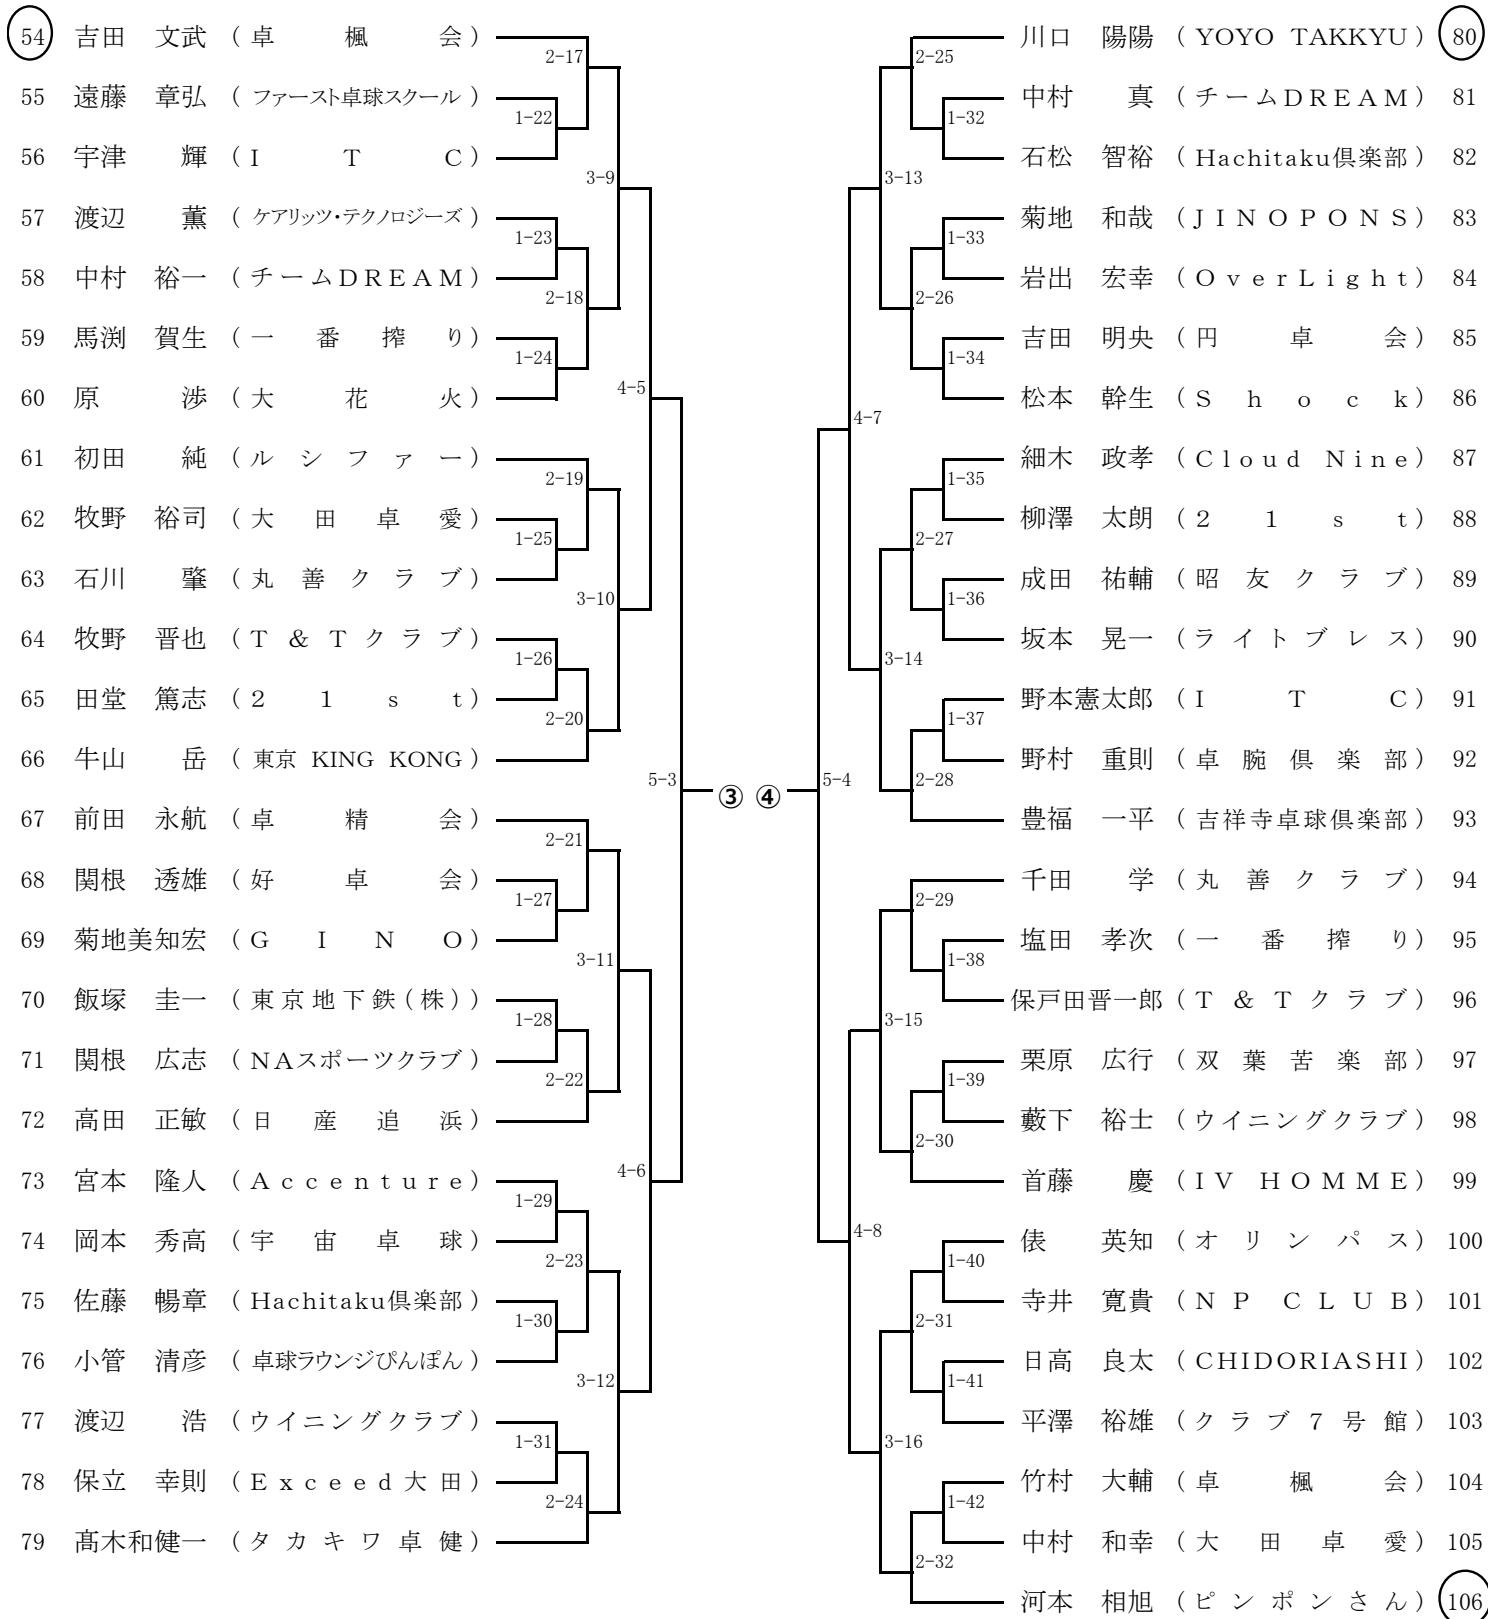

男子サーティ(1) <代表4名>

< 1 ~ 4コート >

男子サーティ(2)

< 5 ~ 7コート >

男子フォーティ(1) <代表4名>

< 8 ~ 10コート >

男子フォーティ(2)

< 11 ~ 13コート >

男子フィフティ(1) <代表4名>

< 14 ~ 17コート >

男子フィフティ(2)

< 18 ~ 20 コート >

男子ローシックスティ <代表4名>

< 21 ~ 23 コート >

男子ハイシックスティ <代表4名>

< 24 ~ 26 コート >

男子ローゼンティ <代表4名>

1	広浜 泰久 (神馬クラブ)	2-1	①	③	2-9	長谷川豊信 (卓精会)	24
2	伏見 壽夫 (Z E O S)	1-1	①	③	1-8	村井 義樹 (東京ベテラン会)	25
3	有重 清 (すぎな)	3-1			3-5	小林 修二 (個人)	26
4	村山 元一 (A Q U A)	2-2	①	③	1-9	金沢清三郎 (渋谷卓球クラブ)	27
5	渡辺 敬生 (双葉苦楽部)	4-1			2-10	石川 裕康 (神馬クラブ)	28
6	藤原 昇 (友卓会)	2-3	①	③	4-3	窪寺 弘次 (卓腕倶楽部)	29
7	棚橋 正光 (本町クラブ)	1-2			2-11	村田 勇 (神馬クラブ)	30
8	芝崎 賢次 (一番搾り)	3-2	①	③	1-10	三重野 浩 (駒沢卓球クラブ)	31
9	尾花 保雄 (卓剣武蔵野)	1-3			3-6	齋藤 恒雄 (新星会)	32
10	力石 幸雄 (北多摩会)	2-4	①	③	1-11	松尾 実 (江卓会)	33
11	中村 秀夫 (渋谷卓球クラブ)	2-4			2-12	田中 孝樹 (東京 KING KONG)	34
12	中根 英昭 (平沼クラブ)	2-5	①	③	4-3	佐藤 健一 (九十九)	35
13	杉岡 信夫 (新星会)	1-4			2-13	石井 正博 (卓腕倶楽部)	36
14	竹澤 安治 (CHIDORIASHI)	3-3	①	③	1-12	瀧澤 秀樹 (ゴルベテ)	37
15	役 治 (卓朗会)	1-5			3-7	新井 敏久 (平沼クラブ)	38
16	岡松 尋隆 (卓精会)	2-6	①	③	1-13	境野三知夫 (卓愛会館クラブ)	39
17	間口 賢治 (神馬クラブ)	4-2			2-14	鈴木 栄一 (ファースト卓球スクール)	40
18	根岸 正史 (駒場星卓会)	2-7	①	③	4-4	佐藤 一郎 (西東京クラブ)	41
19	山口 栄 (トキワクラブ)	1-6			2-15	菅沼 一夫 (武道館クラブ)	42
20	玉川 和夫 (神馬クラブ)	3-4	①	③	3-8	佐藤 典弘 (サザンクロス)	43
21	渡辺 弘美 (ブルーグリーン)	1-7			1-14	戸谷 昭夫 (荻体クラブ)	44
22	棚橋 昭彦 (卓腕倶楽部)	2-8	①	③	2-16	野口 典昭 (龍球会)	45
23	原田 和男 (昭友クラブ)	2-8			2-16	深澤 良司 (神馬クラブ)	46