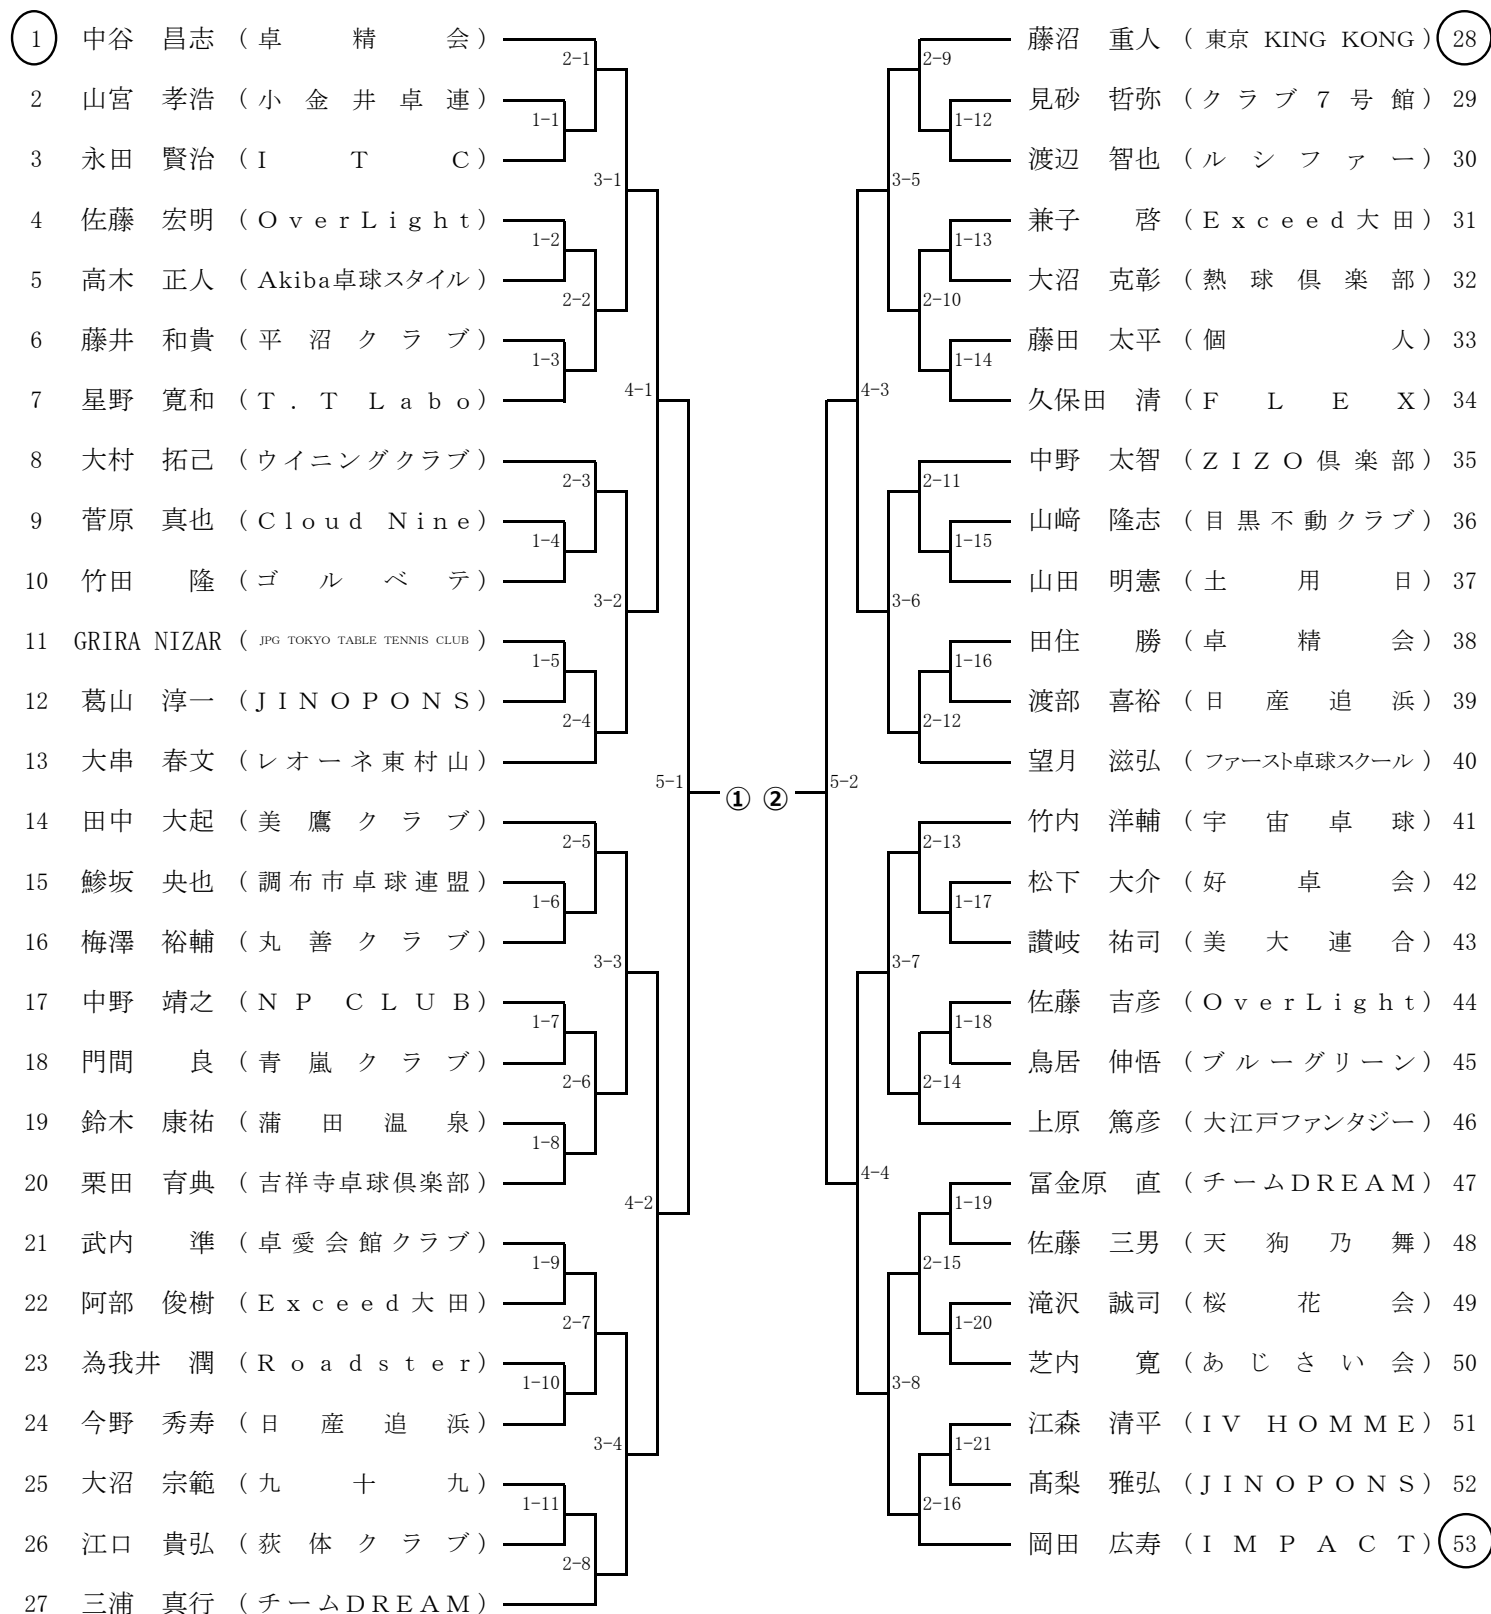

男子サーティ(1) <代表4名>

< 1 ~ 4コート >

男子サーティ(2)

< 5 ~ 7コート >

男子フォーティ(1) <代表4名>

< 8 ~ 10コート >

男子フォーティ(2)

< 11 ~ 13コート >

男子フィフティ(1) <代表4名>

< 14 ~ 17コート >

男子フィフティ(2)

< 18 ~ 20 コート >

男子ローシックスティ <代表4名>

< 21 ~ 23 コート >

男子ハイシックスティ <代表4名>

< 24 ~ 26 コート >

男子ローゼンティ <代表4名>

1	広浜 泰久 (神馬クラブ)	2-1	①	③	2-9	長谷川豊信 (卓精会)	24
2	伏見 壽夫 (Z E O S)	1-1	①	③	1-8	村井 義樹 (東京ベテラン会)	25
3	有重 清 (すぎな)	3-1			3-5	小林 修二 (個人)	26
4	村山 元一 (A Q U A)	2-2	①	③	1-9	金沢清三郎 (渋谷卓球クラブ)	27
5	渡辺 敬生 (双葉苦楽部)	4-1			2-10	石川 裕康 (神馬クラブ)	28
6	藤原 昇 (友卓会)	2-3	①	③	4-3	窪寺 弘次 (卓腕倶楽部)	29
7	棚橋 正光 (本町クラブ)	1-2			2-11	村田 勇 (神馬クラブ)	30
8	芝崎 賢次 (一番搾り)	3-2	①	③	1-10	三重野 浩 (駒沢卓球クラブ)	31
9	尾花 保雄 (卓剣武蔵野)	1-3			3-6	齋藤 恒雄 (新星会)	32
10	力石 幸雄 (北多摩会)	2-4	①	③	1-11	松尾 実 (江卓会)	33
11	中村 秀夫 (渋谷卓球クラブ)	2-4			2-12	田中 孝樹 (東京 KING KONG)	34
12	中根 英昭 (平沼クラブ)	2-5	①	③	4-3	佐藤 健一 (九十九)	35
13	杉岡 信夫 (新星会)	1-4			2-13	石井 正博 (卓腕倶楽部)	36
14	竹澤 安治 (CHIDORIASHI)	3-3	①	③	1-12	瀧澤 秀樹 (ゴルベテ)	37
15	役 治 (卓朗会)	1-5			3-7	新井 敏久 (平沼クラブ)	38
16	岡松 尋隆 (卓精会)	2-6	①	③	1-13	境野三知夫 (卓愛会館クラブ)	39
17	間口 賢治 (神馬クラブ)	4-2			2-14	鈴木 栄一 (ファースト卓球スクール)	40
18	根岸 正史 (駒場星卓会)	2-7	①	③	4-4	佐藤 一郎 (西東京クラブ)	41
19	山口 栄 (トキワクラブ)	1-6			2-15	菅沼 一夫 (武道館クラブ)	42
20	玉川 和夫 (神馬クラブ)	3-4	①	③	3-8	佐藤 典弘 (サザンクロス)	43
21	渡辺 弘美 (ブルーグリーン)	1-7			1-14	戸谷 昭夫 (荻体クラブ)	44
22	棚橋 昭彦 (卓腕倶楽部)	2-8	①	③	2-16	野口 典昭 (龍球会)	45
23	原田 和男 (昭友クラブ)	2-8			2-16	深澤 良司 (神馬クラブ)	46