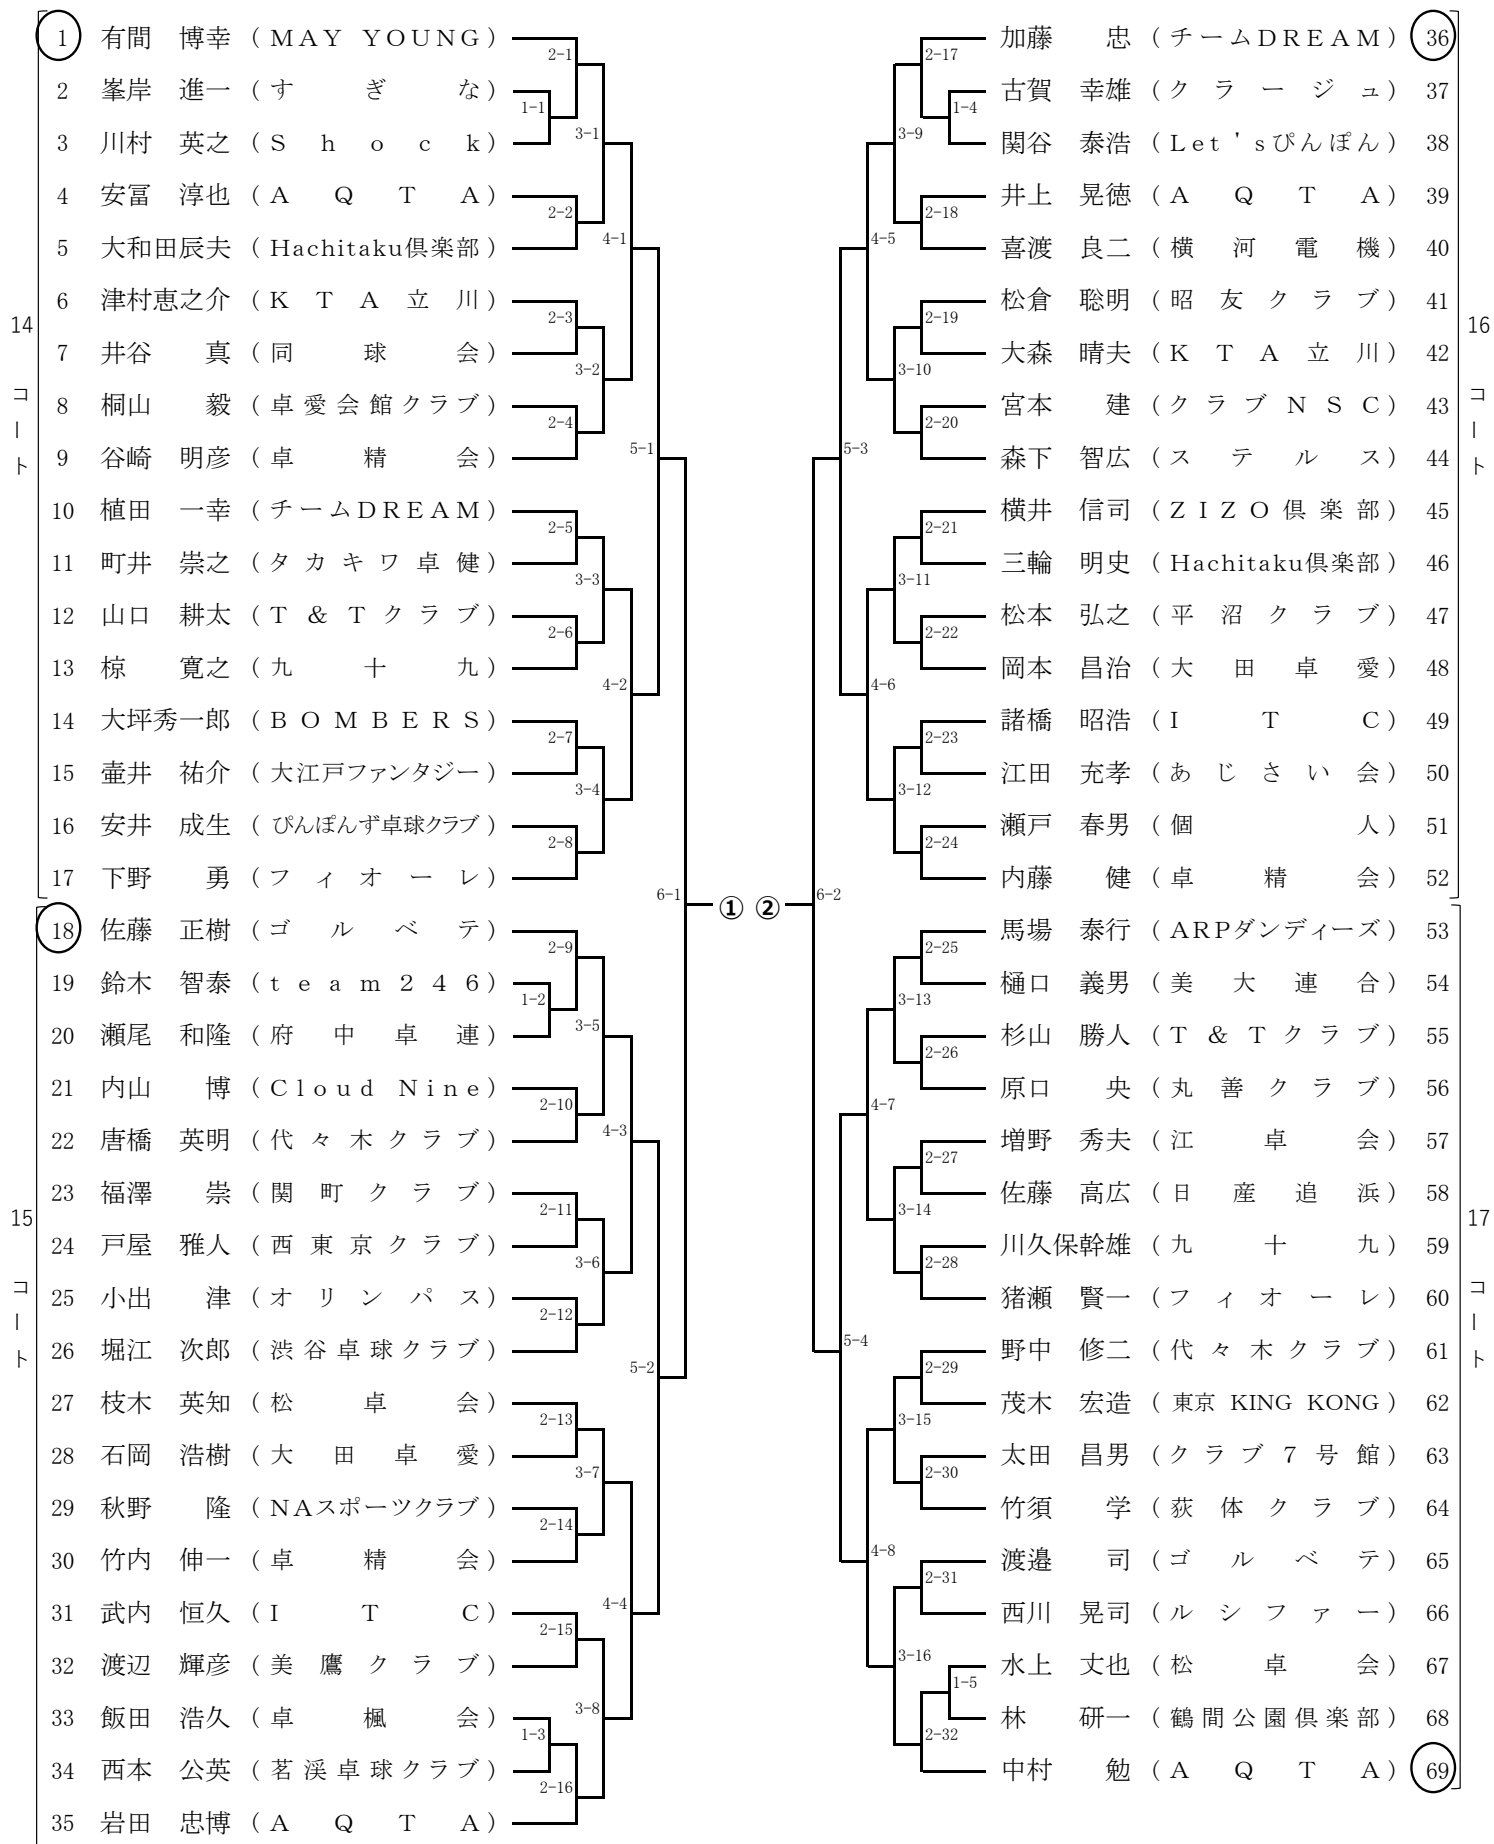

男子サーティ(1) <代表4名>

< 1 ~ 4コート >

男子サーティ(2)

< 5 ~ 7コート >

男子フォーティ(1) <代表4名>

< 8 ~ 10コート >

男子フォーティ(2)

< 11 ~ 13コート >

男子フィフティ(1) <代表4名>

< 14 ~ 17コート >

男子フィフティ(2)

< 18 ~ 20 コート >

男子ローシックスティ <代表4名>

< 21 ~ 23 コート >

男子ハイシックスティ <代表4名>

< 24 ~ 26 コート >

男子ローゼンティ <代表4名>

1	広浜 泰久 (神馬クラブ)	2-1	①	③	2-9	長谷川豊信 (卓精会)	24
2	伏見 壽夫 (Z E O S)	1-1	①	③	1-8	村井 義樹 (東京ベテラン会)	25
3	有重 清 (すぎな)	3-1			3-5	小林 修二 (個人)	26
4	村山 元一 (A Q U A)	2-2	①	③	1-9	金沢清三郎 (渋谷卓球クラブ)	27
5	渡辺 敬生 (双葉苦楽部)	4-1			2-10	石川 裕康 (神馬クラブ)	28
6	藤原 昇 (友卓会)	2-3	①	③	4-3	窪寺 弘次 (卓腕倶楽部)	29
7	棚橋 正光 (本町クラブ)	1-2			2-11	村田 勇 (神馬クラブ)	30
8	芝崎 賢次 (一番搾り)	3-2	①	③	1-10	三重野 浩 (駒沢卓球クラブ)	31
9	尾花 保雄 (卓剣武蔵野)	1-3			3-6	齋藤 恒雄 (新星会)	32
10	力石 幸雄 (北多摩会)	2-4	①	③	1-11	松尾 実 (江卓会)	33
11	中村 秀夫 (渋谷卓球クラブ)	2-4			2-12	田中 孝樹 (東京 KING KONG)	34
12	中根 英昭 (平沼クラブ)	2-5	①	③	4-3	佐藤 健一 (九十九)	35
13	杉岡 信夫 (新星会)	1-4			2-13	石井 正博 (卓腕倶楽部)	36
14	竹澤 安治 (CHIDORIASHI)	3-3	①	③	1-12	瀧澤 秀樹 (ゴルベテ)	37
15	役 治 (卓朗会)	1-5			3-7	新井 敏久 (平沼クラブ)	38
16	岡松 尋隆 (卓精会)	2-6	①	③	1-13	境野三知夫 (卓愛会館クラブ)	39
17	間口 賢治 (神馬クラブ)	4-2			2-14	鈴木 栄一 (ファースト卓球スクール)	40
18	根岸 正史 (駒場星卓会)	2-7	①	③	4-4	佐藤 一郎 (西東京クラブ)	41
19	山口 栄 (トキワクラブ)	1-6			2-15	菅沼 一夫 (武道館クラブ)	42
20	玉川 和夫 (神馬クラブ)	3-4	①	③	3-8	佐藤 典弘 (サザンクロス)	43
21	渡辺 弘美 (ブルーグリーン)	1-7			1-14	戸谷 昭夫 (荻体クラブ)	44
22	棚橋 昭彦 (卓腕倶楽部)	2-8	①	③	2-16	野口 典昭 (龍球会)	45
23	原田 和男 (昭友クラブ)	2-8			2-16	深澤 良司 (神馬クラブ)	46