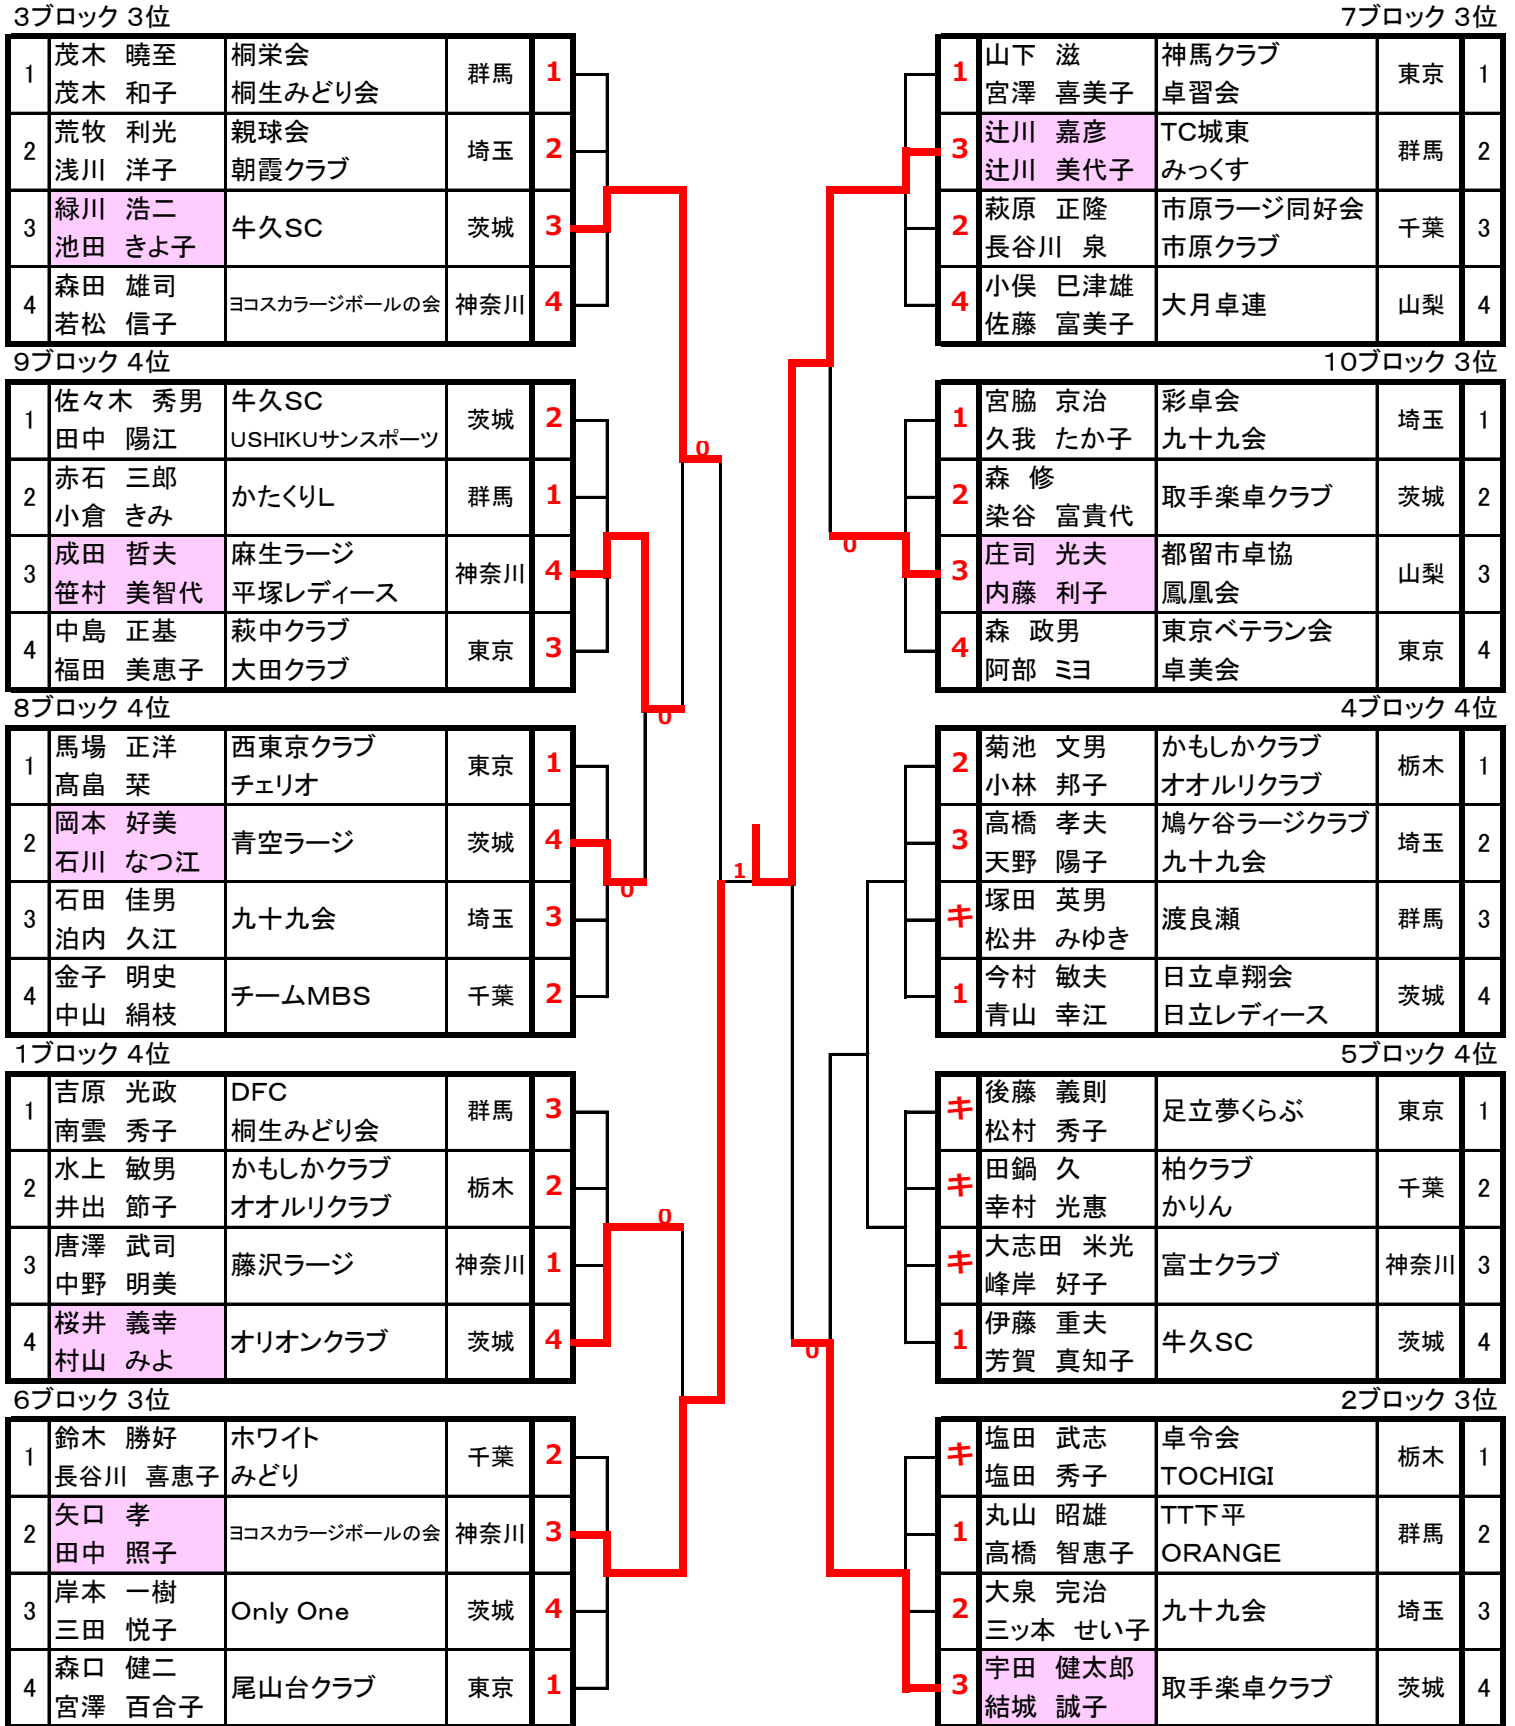

3ブロック 3位

1	茂木 暁至 茂木 和子	桐栄会 桐生みどり会	群馬	1
2	荒牧 利光 浅川 洋子	親球会 朝霞クラブ	埼玉	2
3	緑川 浩二 池田 きよ子	牛久SC	茨城	3
4	森田 雄司 若松 信子	ヨコスカラージボールの会	神奈川	4

9ブロック 4位

1	佐々木 秀男 田中 陽江	牛久SC USHIKUサンスポーツ	茨城	2
2	赤石 三郎 小倉 きみ	かたくりL	群馬	1
3	成田 哲夫 笹村 美智代	麻生ラージ 平塚レディース	神奈川	4
4	中島 正基 福田 美恵子	萩中クラブ 大田クラブ	東京	3

8ブロック 4位

1	馬場 正洋 高島 菜	西東京クラブ チェリオ	東京	1
2	岡本 好美 石川 なつ江	青空ラージ	茨城	4
3	石田 佳男 泊内 久江	九十九会	埼玉	3
4	金子 明史 中山 絹枝	チームMBS	千葉	2

1ブロック 4位

1	吉原 光政 南雲 秀子	DFC 桐生みどり会	群馬	3
2	水上 敏男 井出 節子	かもしかクラブ オオールクラブ	栃木	2
3	唐澤 武司 中野 明美	藤沢ラージ	神奈川	1
4	桜井 義幸 村山 みよ	オリオンクラブ	茨城	4

6ブロック 3位

1	鈴木 勝好 長谷川 喜恵子	ホワイト みどり	千葉	2
2	矢口 孝 田中 照子	ヨコスカラージボールの会	神奈川	3
3	岸本 一樹 三田 悦子	Only One	茨城	4
4	森口 健二 宮澤 百合子	尾山台クラブ	東京	1

7ブロック 3位

1	山下 滋 宮澤 喜美子	神馬クラブ 卓習会	東京	1
3	辻川 嘉彦 辻川 美代子	TC城東 みっくす	群馬	2
2	萩原 正隆 長谷川 泉	市原ラージ同好会 市原クラブ	千葉	3
4	小俣 巳津雄 佐藤 富美子	大月卓連	山梨	4

10ブロック 3位

1	宮脇 京治 久我 たか子	彩卓会 九十九会	埼玉	1
2	森 修 染谷 富貴代	取手楽卓クラブ	茨城	2
3	庄司 光夫 内藤 利子	都留市卓協 鳳凰会	山梨	3
4	森 政男 阿部 ミヨ	東京ベテラン会 卓美会	東京	4

4ブロック 4位

2	菊池 文男 小林 邦子	かもしかクラブ オオールクラブ	栃木	1
3	高橋 孝夫 天野 陽子	鳩ヶ谷ラージクラブ 九十九会	埼玉	2
キ	塚田 英男 松井 みゆき	渡良瀬	群馬	3
1	今村 敏夫 青山 幸江	日立卓翔会 日立レディース	茨城	4

5ブロック 4位

キ	後藤 義則 松村 秀子	足立夢くらぶ	東京	1
キ	田鍋 久 幸村 光恵	柏クラブ かりん	千葉	2
キ	大志田 米光 峰岸 好子	富士クラブ	神奈川	3
1	伊藤 重夫 芳賀 真知子	牛久SC	茨城	4

2ブロック 3位

キ	塩田 武志 塩田 秀子	卓令会 TOCHIGI	栃木	1
1	丸山 昭雄 高橋 智恵子	TT下平 ORANGE	群馬	2
2	大泉 完治 三ッ本 せい子	九十九会	埼玉	3
3	宇田 健太郎 結城 誠子	取手楽卓クラブ	茨城	4