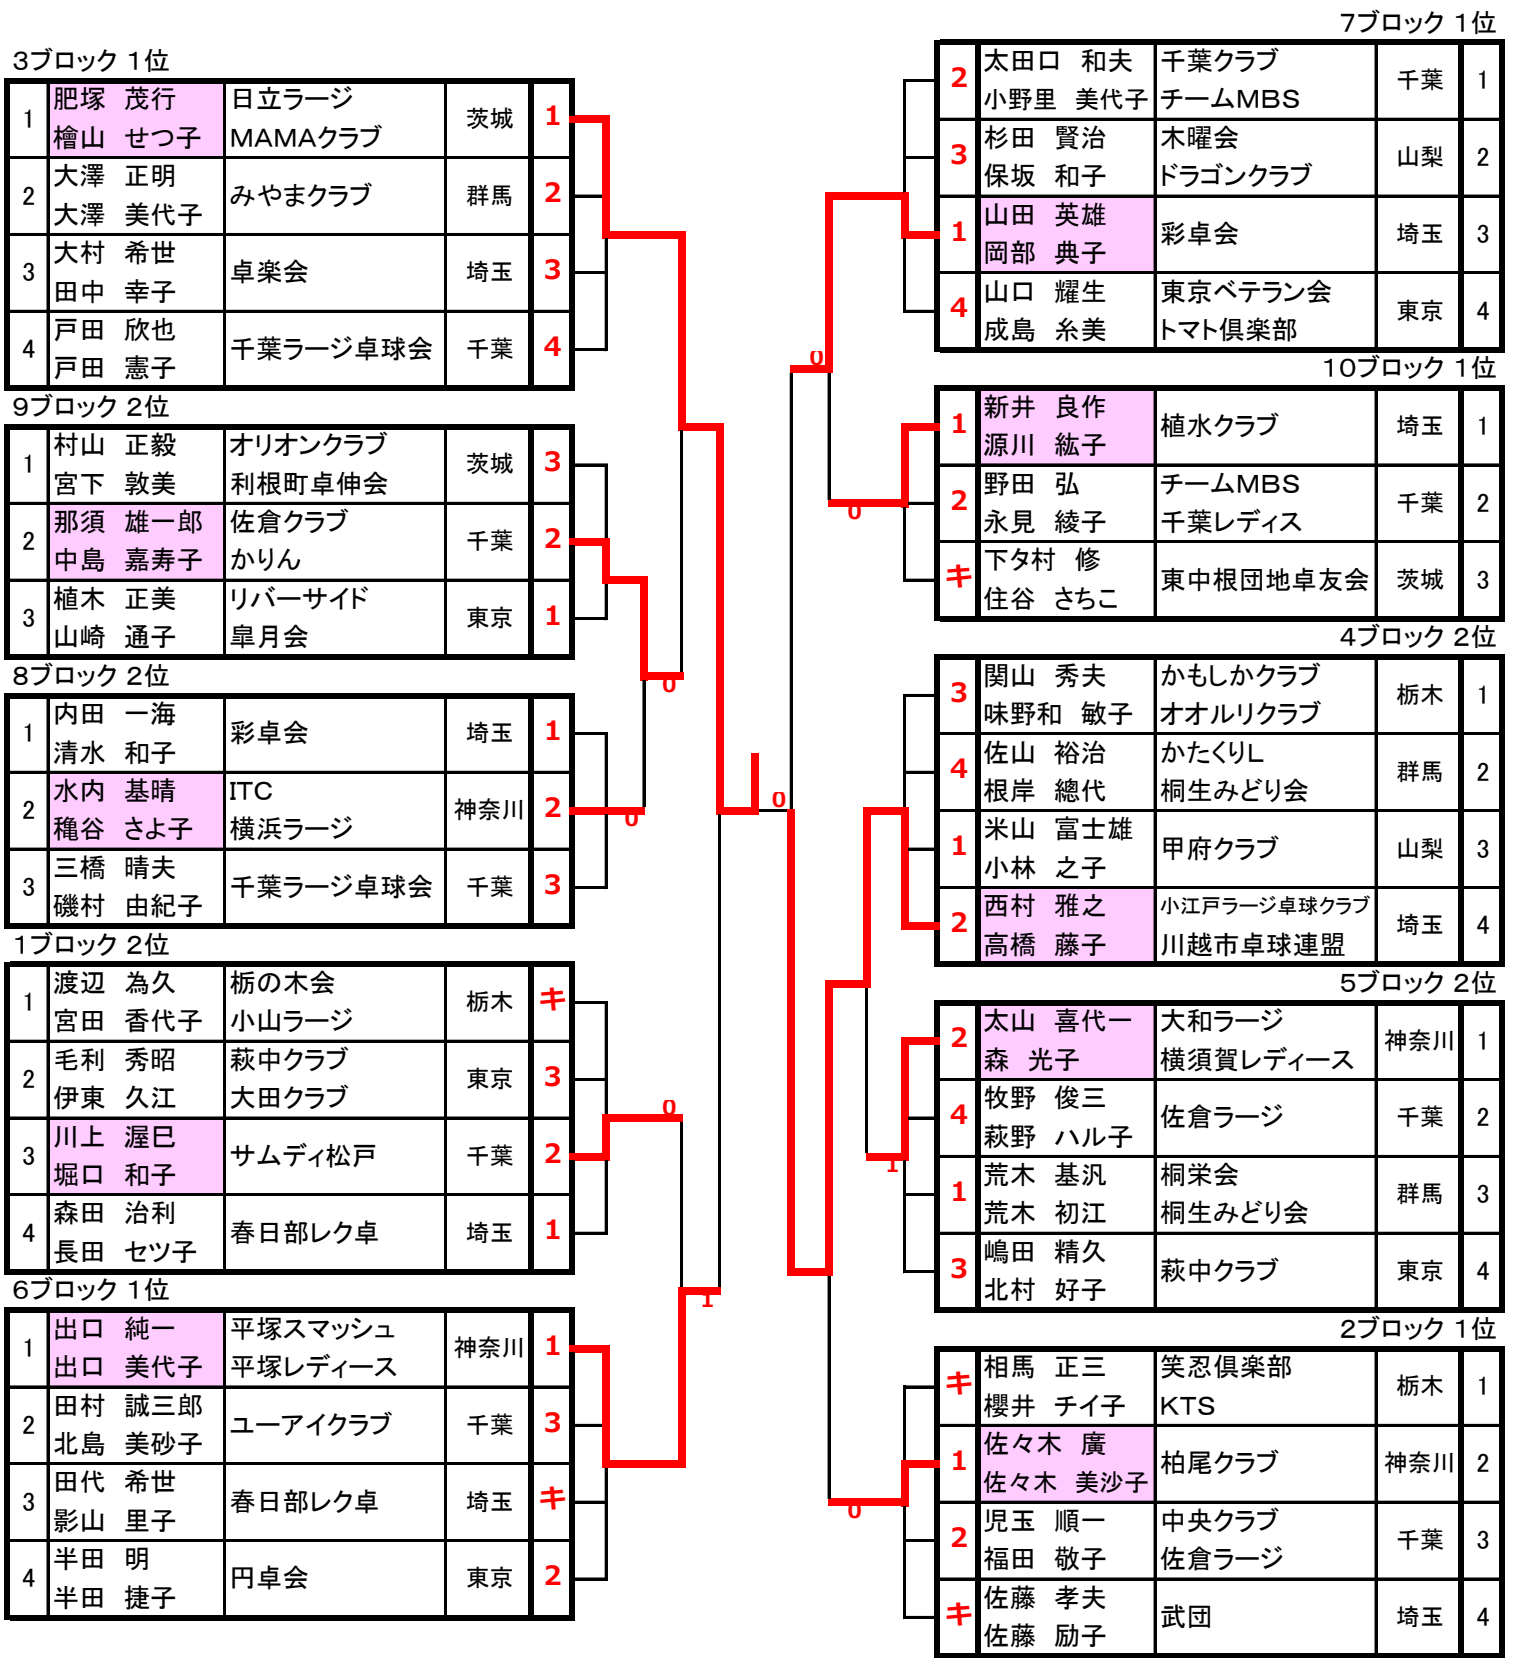

7ブロック 1位

2	太田口 和夫	千葉クラブ	千葉	1
	小野里 美代子	チームMBS	千葉	1
3	杉田 賢治	木曜会	山梨	2
	保坂 和子	ドラゴンクラブ	山梨	2
1	山田 英雄	彩卓会	埼玉	3
	岡部 典子	彩卓会	埼玉	3
4	山口 耀生	東京ベテラン会	東京	4
	成島 糸美	トマト倶楽部	東京	4

10ブロック 1位

1	新井 良作	植水クラブ	埼玉	1
	源川 紘子	植水クラブ	埼玉	1
2	野田 弘	チームMBS	千葉	2
	永見 綾子	千葉レディス	千葉	2
キ	下夕村 修	東中根団地卓友会	茨城	3
	住谷 さちこ	東中根団地卓友会	茨城	3

4ブロック 2位

3	関山 秀夫	かもしかクラブ	栃木	1
	味野和 敏子	オオルリクラブ	栃木	1
4	佐山 裕治	かたくりL	群馬	2
	根岸 總代	桐生みどり会	群馬	2
1	米山 富士雄	甲府クラブ	山梨	3
	小林 之子	甲府クラブ	山梨	3
2	西村 雅之	小江戸ラージ卓球クラブ	埼玉	4
	高橋 藤子	川越市卓球連盟	埼玉	4

5ブロック 2位

2	太山 喜代一	大和ラージ	神奈川	1
	森 光子	横須賀レディース	神奈川	1
4	牧野 俊三	佐倉ラージ	千葉	2
	萩野 ハル子	佐倉ラージ	千葉	2
1	荒木 基汎	桐栄会	群馬	3
	荒木 初江	桐栄会	群馬	3
3	嶋田 精久	萩中クラブ	東京	4
	北村 好子	萩中クラブ	東京	4

2ブロック 1位

キ	相馬 正三	笑忍倶楽部	栃木	1
	櫻井 チイ子	KTS	栃木	1
1	佐々木 廣	柏尾クラブ	神奈川	2
	佐々木 美沙子	柏尾クラブ	神奈川	2
2	児玉 順一	中央クラブ	千葉	3
	福田 敬子	佐倉ラージ	千葉	3
キ	佐藤 孝夫	武団	埼玉	4
	佐藤 励子	武団	埼玉	4

3ブロック 1位

1	肥塚 茂行	日立ラージ	茨城	1
	檜山 せつ子	MAMAクラブ	茨城	1
2	大澤 正明	みやまクラブ	群馬	2
	大澤 美代子	みやまクラブ	群馬	2
3	大村 希世	卓楽会	埼玉	3
	田中 幸子	卓楽会	埼玉	3
4	戸田 欣也	千葉ラージ卓球会	千葉	4
	戸田 憲子	千葉ラージ卓球会	千葉	4

9ブロック 2位

1	村山 正毅	オリオンクラブ	茨城	3
	宮下 敦美	利根町卓伸会	茨城	3
2	那須 雄一郎	佐倉クラブ	千葉	2
	中島 嘉寿子	かりん	千葉	2
3	植木 正美	リバーサイド	東京	1
	山崎 通子	皐月会	東京	1

8ブロック 2位

1	内田 一海	彩卓会	埼玉	1
	清水 和子	彩卓会	埼玉	1
2	水内 基晴	ITC	神奈川	2
	穂谷 さよ子	横浜ラージ	神奈川	2
3	三橋 晴夫	千葉ラージ卓球会	千葉	3
	磯村 由紀子	千葉ラージ卓球会	千葉	3

1ブロック 2位

1	渡辺 為久	栃の木会	栃木	キ
	宮田 香代子	小山ラージ	栃木	キ
2	毛利 秀昭	萩中クラブ	東京	3
	伊東 久江	大田クラブ	東京	3
3	川上 渥巳	サムディ松戸	千葉	2
	堀口 和子	サムディ松戸	千葉	2
4	森田 治利	春日部レク卓	埼玉	1
	長田 セツ子	春日部レク卓	埼玉	1

6ブロック 1位

1	出口 純一	平塚スマッシュ	神奈川	1
	出口 美代子	平塚レディース	神奈川	1
2	田村 誠三郎	ユーアイクラブ	千葉	3
	北島 美砂子	ユーアイクラブ	千葉	3
3	田代 希世	春日部レク卓	埼玉	キ
	影山 里子	春日部レク卓	埼玉	キ
4	半田 明	円卓会	東京	2
	半田 捷子	円卓会	東京	2