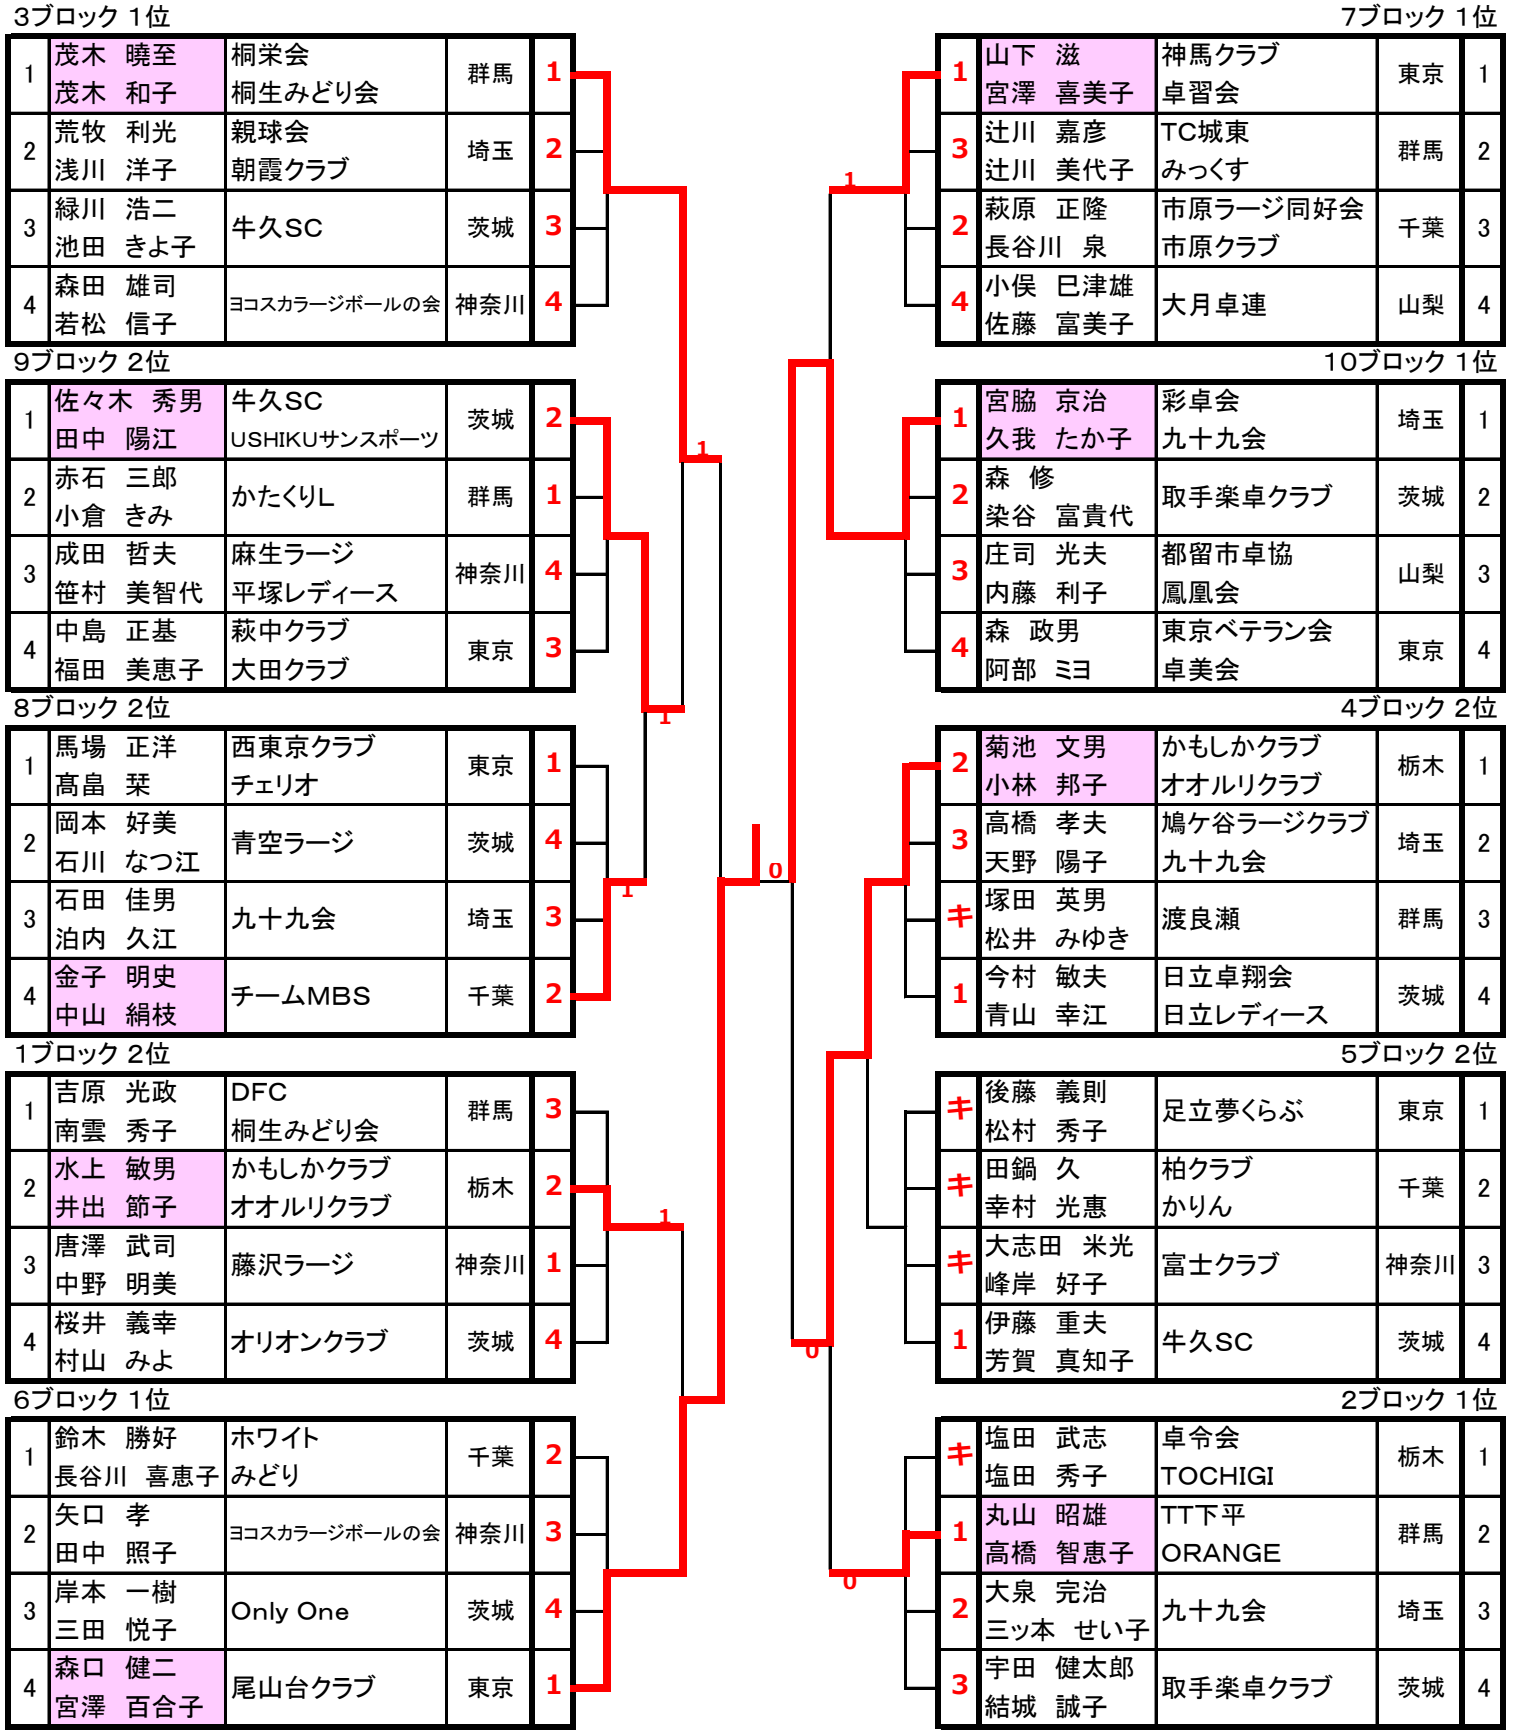

3ブロック 1位

1	茂木 暁至 茂木 和子	桐栄会 桐生みどり会	群馬	1
2	荒牧 利光 浅川 洋子	親球会 朝霞クラブ	埼玉	2
3	緑川 浩二 池田 きよ子	牛久SC	茨城	3
4	森田 雄司 若松 信子	ヨコスカラージボールの会	神奈川	4

7ブロック 1位

1	山下 滋 宮澤 喜美子	神馬クラブ 卓習会	東京	1
3	辻川 嘉彦 辻川 美代子	TC城東 みっくす	群馬	2
2	萩原 正隆 長谷川 泉	市原ラージ同好会 市原クラブ	千葉	3
4	小俣 巳津雄 佐藤 富美子	大月卓連	山梨	4

9ブロック 2位

1	佐々木 秀男 田中 陽江	牛久SC USHIKUサンスポーツ	茨城	2
2	赤石 三郎 小倉 きみ	かたくりL	群馬	1
3	成田 哲夫 笹村 美智代	麻生ラージ 平塚レディース	神奈川	4
4	中島 正基 福田 美恵子	萩中クラブ 大田クラブ	東京	3

10ブロック 1位

1	宮脇 京治 久我 たか子	彩卓会 九十九会	埼玉	1
2	森 修 染谷 富貴代	取手楽卓クラブ	茨城	2
3	庄司 光夫 内藤 利子	都留市卓協 鳳凰会	山梨	3
4	森 政男 阿部 ミヨ	東京ベテラン会 卓美会	東京	4

8ブロック 2位

1	馬場 正洋 高島 菜	西東京クラブ チェリオ	東京	1
2	岡本 好美 石川 なつ江	青空ラージ	茨城	4
3	石田 佳男 泊内 久江	九十九会	埼玉	3
4	金子 明史 中山 絹枝	チームMBS	千葉	2

4ブロック 2位

2	菊池 文男 小林 邦子	かもしかクラブ オオールクラブ	栃木	1
3	高橋 孝夫 天野 陽子	鳩ヶ谷ラージクラブ 九十九会	埼玉	2
キ	塚田 英男 松井 みゆき	渡良瀬	群馬	3
1	今村 敏夫 青山 幸江	日立卓翔会 日立レディース	茨城	4

1ブロック 2位

1	吉原 光政 南雲 秀子	DFC 桐生みどり会	群馬	3
2	水上 敏男 井出 節子	かもしかクラブ オオールクラブ	栃木	2
3	唐澤 武司 中野 明美	藤沢ラージ	神奈川	1
4	桜井 義幸 村山 みよ	オリオンクラブ	茨城	4

5ブロック 2位

キ	後藤 義則 松村 秀子	足立夢くらぶ	東京	1
キ	田鍋 久 幸村 光恵	柏クラブ かりん	千葉	2
キ	大志田 米光 峰岸 好子	富士クラブ	神奈川	3
1	伊藤 重夫 芳賀 真知子	牛久SC	茨城	4

6ブロック 1位

1	鈴木 勝好 長谷川 喜恵子	ホワイト みどり	千葉	2
2	矢口 孝 田中 照子	ヨコスカラージボールの会	神奈川	3
3	岸本 一樹 三田 悦子	Only One	茨城	4
4	森口 健二 宮澤 百合子	尾山台クラブ	東京	1

2ブロック 1位

キ	塩田 武志 塩田 秀子	卓令会 TOCHIGI	栃木	1
1	丸山 昭雄 高橋 智恵子	TT下平 ORANGE	群馬	2
2	大泉 完治 三ッ本 せい子	九十九会	埼玉	3
3	宇田 健太郎 結城 誠子	取手楽卓クラブ	茨城	4