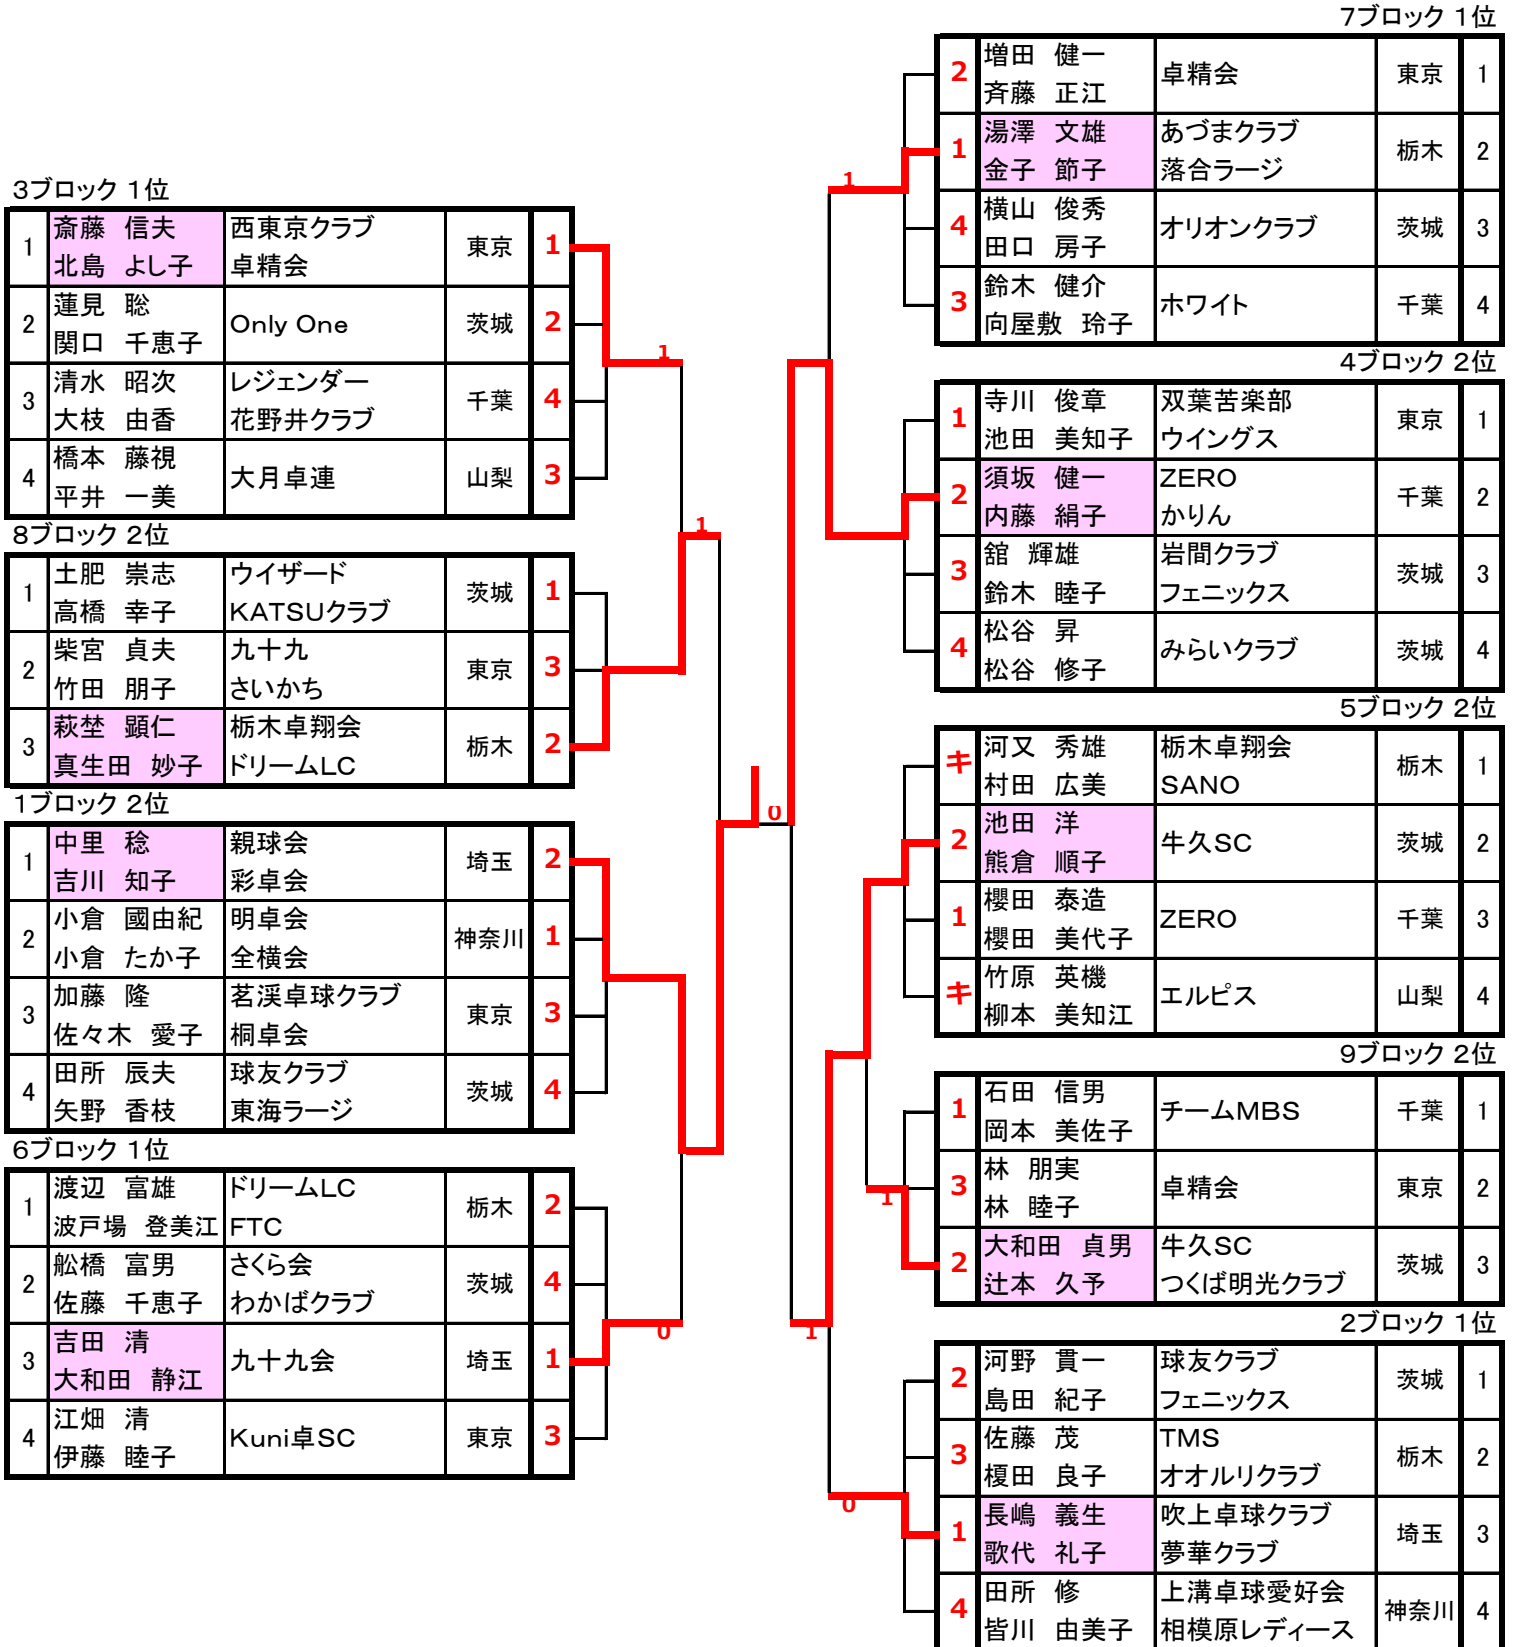

7ブロック 1位

2	増田 健一 齊藤 正江	卓精会	東京	1
1	湯澤 文雄 金子 節子	あづまクラブ 落合ラーズ	栃木	2
4	横山 俊秀 田口 房子	オリオンクラブ	茨城	3
3	鈴木 健介 向屋敷 玲子	ホワイト	千葉	4

4ブロック 2位

1	寺川 俊章 池田 美知子	双葉苦楽部 ウイングス	東京	1
2	須坂 健一 内藤 絹子	ZERO かりん	千葉	2
3	舘 輝雄 鈴木 睦子	岩間クラブ フェニックス	茨城	3
4	松谷 昇 松谷 修子	みらいクラブ	茨城	4

5ブロック 2位

キ	河又 秀雄 村田 広美	栃木卓翔会 SANO	栃木	1
2	池田 洋 熊倉 順子	牛久SC	茨城	2
1	櫻田 泰造 櫻田 美代子	ZERO	千葉	3
キ	竹原 英機 柳本 美知江	エルピス	山梨	4

9ブロック 2位

1	石田 信男 岡本 美佐子	チームMBS	千葉	1
3	林 朋実 林 睦子	卓精会	東京	2
2	大和田 貞男 辻本 久予	牛久SC つくば明光クラブ	茨城	3

2ブロック 1位

2	河野 貫一 島田 紀子	球友クラブ フェニックス	茨城	1
3	佐藤 茂 榎田 良子	TMS オオールクラブ	栃木	2
1	長嶋 義生 歌代 礼子	吹上卓球クラブ 夢華クラブ	埼玉	3
4	田所 修 皆川 由美子	上溝卓球愛好会 相模原レディース	神奈川	4

3ブロック 1位

1	斎藤 信夫 北島 よし子	西東京クラブ 卓精会	東京	1
2	蓮見 聡 関口 千恵子	Only One	茨城	2
3	清水 昭次 大枝 由香	レジェンダー 花野井クラブ	千葉	4
4	橋本 藤視 平井 一美	大月卓連	山梨	3

8ブロック 2位

1	土肥 崇志 高橋 幸子	ウイザード KATSUクラブ	茨城	1
2	柴宮 貞夫 竹田 朋子	九十九 さいかち	東京	3
3	萩埜 顕仁 真生田 妙子	栃木卓翔会 ドリームLC	栃木	2

1ブロック 2位

1	中里 稔 吉川 知子	親球会 彩卓会	埼玉	2
2	小倉 國由紀 小倉 たか子	明卓会 全横会	神奈川	1
3	加藤 隆 佐々木 愛子	茗溪卓球クラブ 桐卓会	東京	3
4	田所 辰夫 矢野 香枝	球友クラブ 東海ラーズ	茨城	4

6ブロック 1位

1	渡辺 富雄 波戸場 登美江	ドリームLC FTC	栃木	2
2	船橋 富男 佐藤 千恵子	さくら会 わかばクラブ	茨城	4
3	吉田 清 大和田 静江	九十九会	埼玉	1
4	江畑 清 伊藤 睦子	Kuni卓SC	東京	3