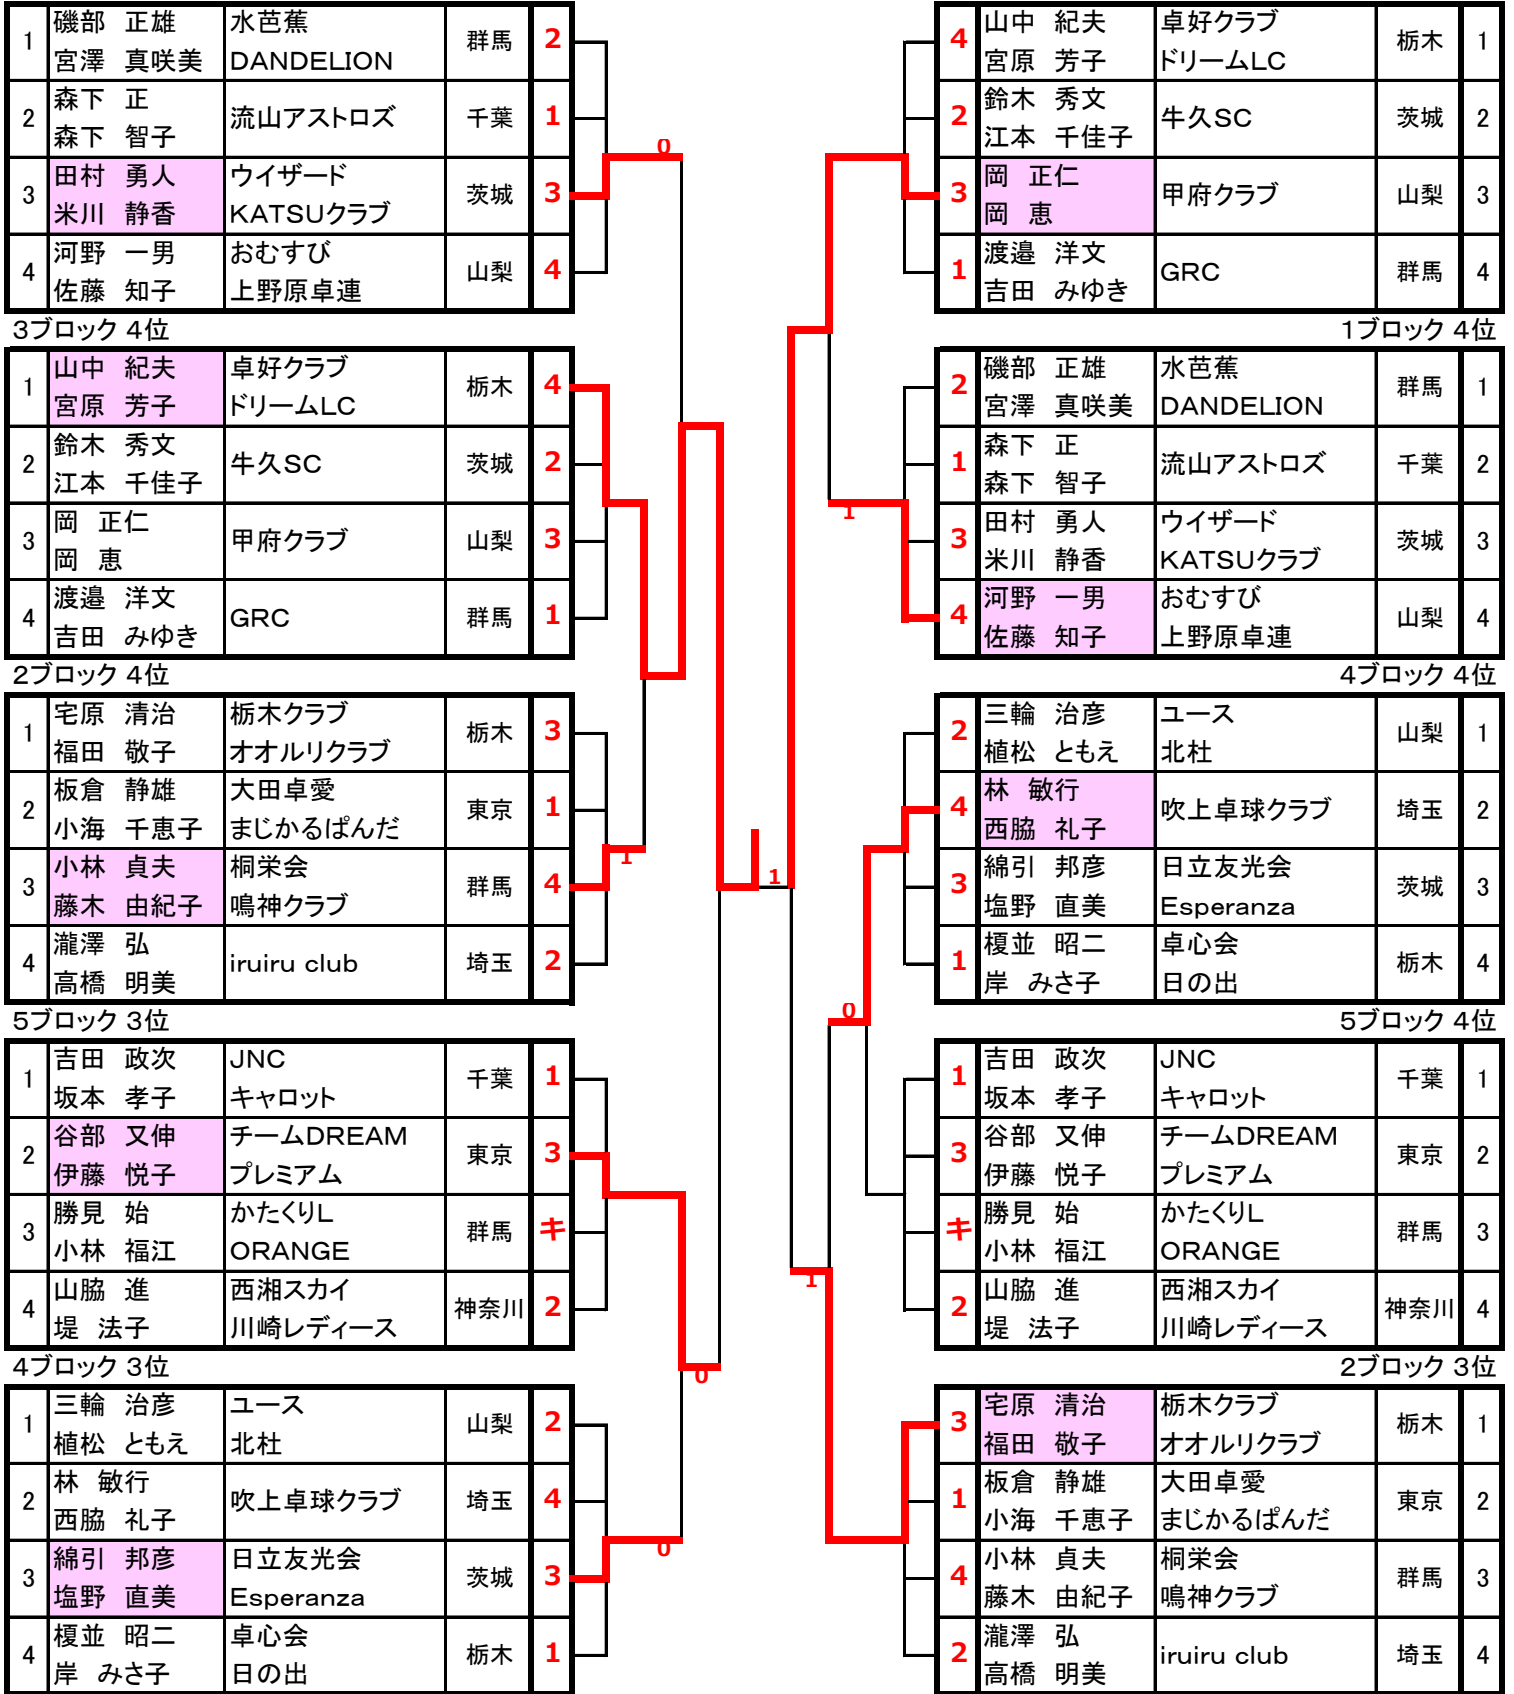

下位トーナメント 3位・4位

1ブロック 3位

1	磯部 正雄 宮澤 真咲美	水芭蕉 DANDELION	群馬	2
2	森下 正 森下 智子	流山アストロズ	千葉	1
3	田村 勇人 米川 静香	ウイザード KATSUクラブ	茨城	3
4	河野 一男 佐藤 知子	おむすび 上野原卓連	山梨	4

3ブロック 3位

4	山中 紀夫 宮原 芳子	卓好クラブ ドリームLC	栃木	1
2	鈴木 秀文 江本 千佳子	牛久SC	茨城	2
3	岡 正仁 岡 恵	甲府クラブ	山梨	3
1	渡邊 洋文 吉田 みゆき	GRC	群馬	4

3ブロック 4位

1	山中 紀夫 宮原 芳子	卓好クラブ ドリームLC	栃木	4
2	鈴木 秀文 江本 千佳子	牛久SC	茨城	2
3	岡 正仁 岡 恵	甲府クラブ	山梨	3
4	渡邊 洋文 吉田 みゆき	GRC	群馬	1

1ブロック 4位

2	磯部 正雄 宮澤 真咲美	水芭蕉 DANDELION	群馬	1
1	森下 正 森下 智子	流山アストロズ	千葉	2
3	田村 勇人 米川 静香	ウイザード KATSUクラブ	茨城	3
4	河野 一男 佐藤 知子	おむすび 上野原卓連	山梨	4

2ブロック 4位

1	宅原 清治 福田 敬子	栃木クラブ オオールクラブ	栃木	3
2	板倉 静雄 小海 千恵子	大田卓愛 まじかるぱんだ	東京	1
3	小林 貞夫 藤木 由紀子	桐栄会 鳴神クラブ	群馬	4
4	瀧澤 弘 高橋 明美	iruiru club	埼玉	2

4ブロック 4位

2	三輪 治彦 植松 ともえ	ユース 北杜	山梨	1
4	林 敏行 西脇 礼子	吹上卓球クラブ	埼玉	2
3	綿引 邦彦 塩野 直美	日立友光会 Esperanza	茨城	3
1	榎並 昭二 岸 みさ子	卓心会 日の出	栃木	4

5ブロック 3位

1	吉田 政次 坂本 孝子	JNC キャロット	千葉	1
2	谷部 又伸 伊藤 悦子	チームDREAM プレミアム	東京	3
3	勝見 始 小林 福江	かたくりL ORANGE	群馬	キ
4	山脇 進 堤 法子	西湘スカイ 川崎レディース	神奈川	2

5ブロック 4位

1	吉田 政次 坂本 孝子	JNC キャロット	千葉	1
3	谷部 又伸 伊藤 悦子	チームDREAM プレミアム	東京	2
キ	勝見 始 小林 福江	かたくりL ORANGE	群馬	3
2	山脇 進 堤 法子	西湘スカイ 川崎レディース	神奈川	4

4ブロック 3位

1	三輪 治彦 植松 ともえ	ユース 北杜	山梨	2
2	林 敏行 西脇 礼子	吹上卓球クラブ	埼玉	4
3	綿引 邦彦 塩野 直美	日立友光会 Esperanza	茨城	3
4	榎並 昭二 岸 みさ子	卓心会 日の出	栃木	1

2ブロック 3位

3	宅原 清治 福田 敬子	栃木クラブ オオールクラブ	栃木	1
1	板倉 静雄 小海 千恵子	大田卓愛 まじかるぱんだ	東京	2
4	小林 貞夫 藤木 由紀子	桐栄会 鳴神クラブ	群馬	3
2	瀧澤 弘 高橋 明美	iruiru club	埼玉	4