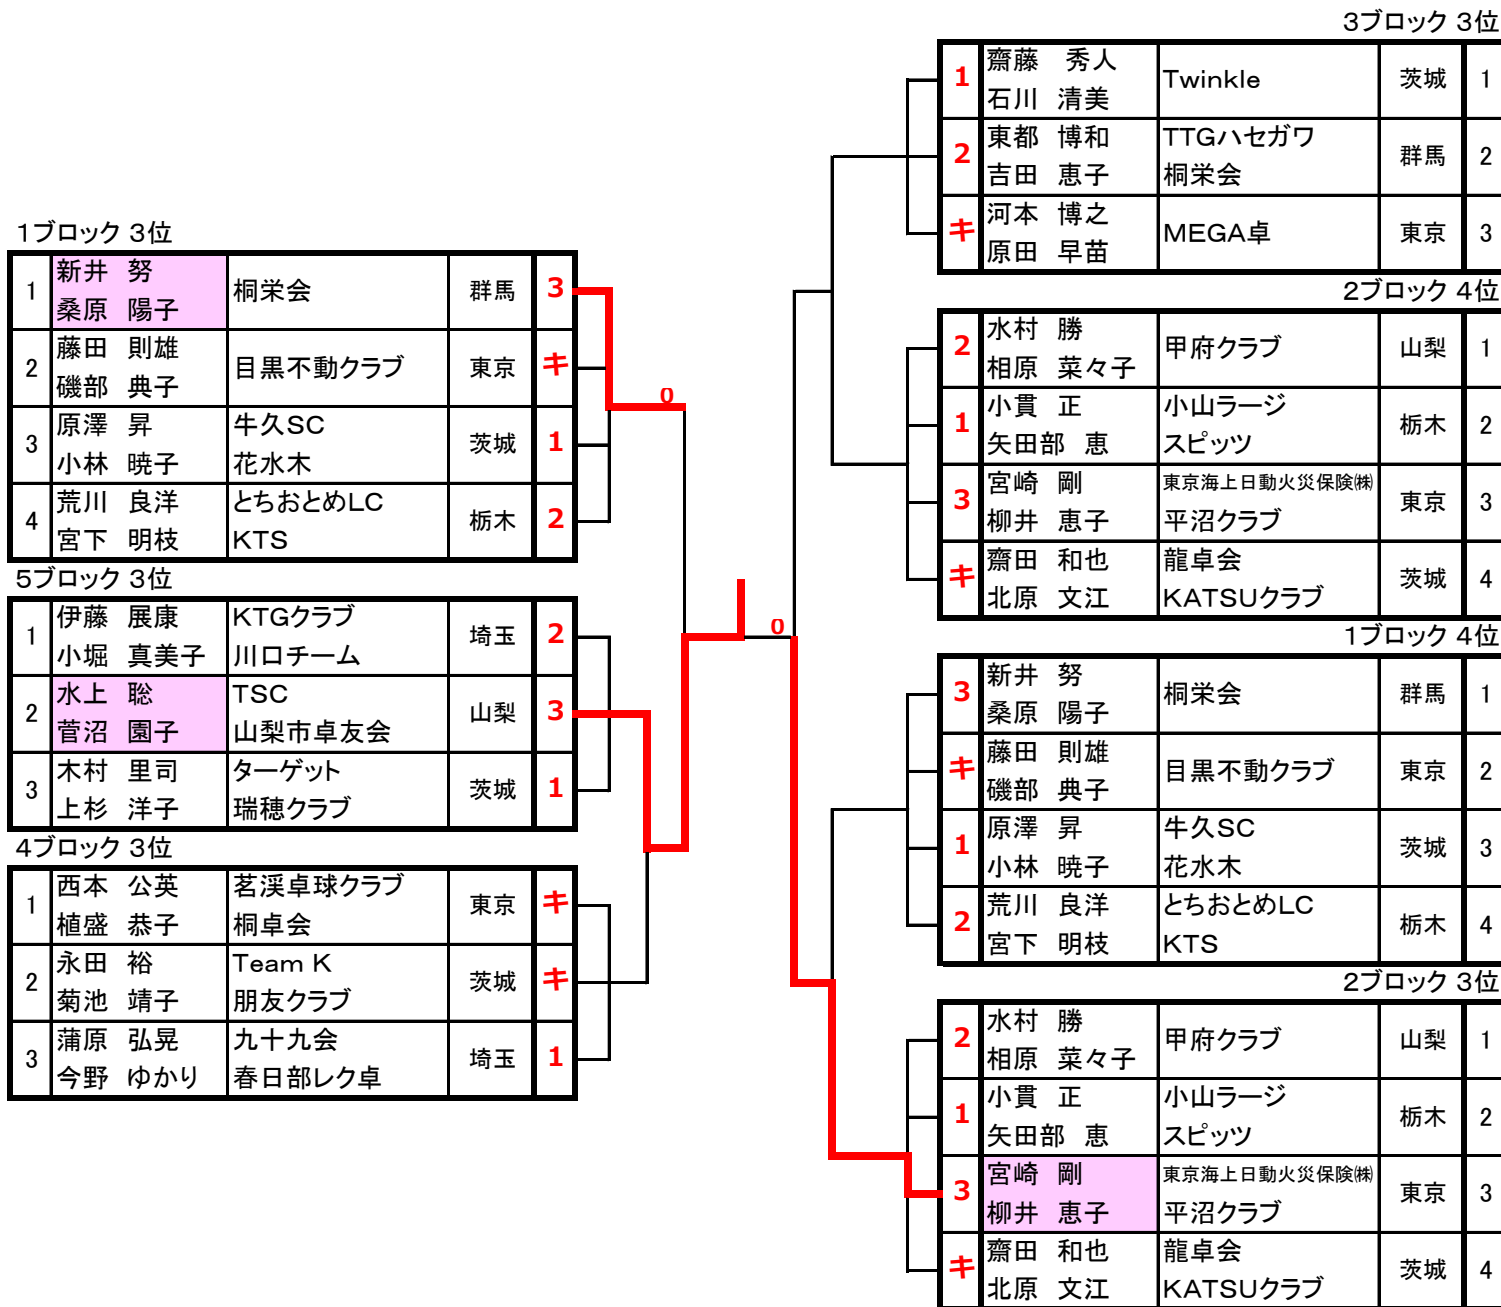

下位トーナメント 3位・4位

1ブロック 3位

1	新井 努 桑原 陽子	桐栄会	群馬	3
2	藤田 則雄 磯部 典子	目黒不動クラブ	東京	キ
3	原澤 昇 小林 暁子	牛久SC 花水木	茨城	1
4	荒川 良洋 宮下 明枝	とちおとめLC KTS	栃木	2

5ブロック 3位

1	伊藤 展康 小堀 真美子	KTGクラブ 川口チーム	埼玉	2
2	水上 聡 菅沼 園子	TSC 山梨市卓友会	山梨	3
3	木村 里司 上杉 洋子	ターゲット 瑞穂クラブ	茨城	1

4ブロック 3位

1	西本 公英 植盛 恭子	茗溪卓球クラブ 桐卓会	東京	キ
2	永田 裕 菊池 靖子	Team K 朋友クラブ	茨城	キ
3	蒲原 弘晃 今野 ゆかり	九十九会 春日部レク卓	埼玉	1

3ブロック 3位

1	齋藤 秀人 石川 清美	Twinkle	茨城	1
2	東都 博和 吉田 恵子	TTGハセガワ 桐栄会	群馬	2
キ	河本 博之 原田 早苗	MEGA卓	東京	3

2ブロック 4位

2	水村 勝 相原 菜々子	甲府クラブ	山梨	1
1	小貫 正 矢田部 恵	小山ラージ スピッツ	栃木	2
3	宮崎 剛 柳井 恵子	東京海上日動火災保険㈱ 平沼クラブ	東京	3
キ	齋田 和也 北原 文江	龍卓会 KATSUクラブ	茨城	4

1ブロック 4位

3	新井 努 桑原 陽子	桐栄会	群馬	1
キ	藤田 則雄 磯部 典子	目黒不動クラブ	東京	2
1	原澤 昇 小林 暁子	牛久SC 花水木	茨城	3
2	荒川 良洋 宮下 明枝	とちおとめLC KTS	栃木	4

2ブロック 3位

2	水村 勝 相原 菜々子	甲府クラブ	山梨	1
1	小貫 正 矢田部 恵	小山ラージ スピッツ	栃木	2
3	宮崎 剛 柳井 恵子	東京海上日動火災保険㈱ 平沼クラブ	東京	3
キ	齋田 和也 北原 文江	龍卓会 KATSUクラブ	茨城	4