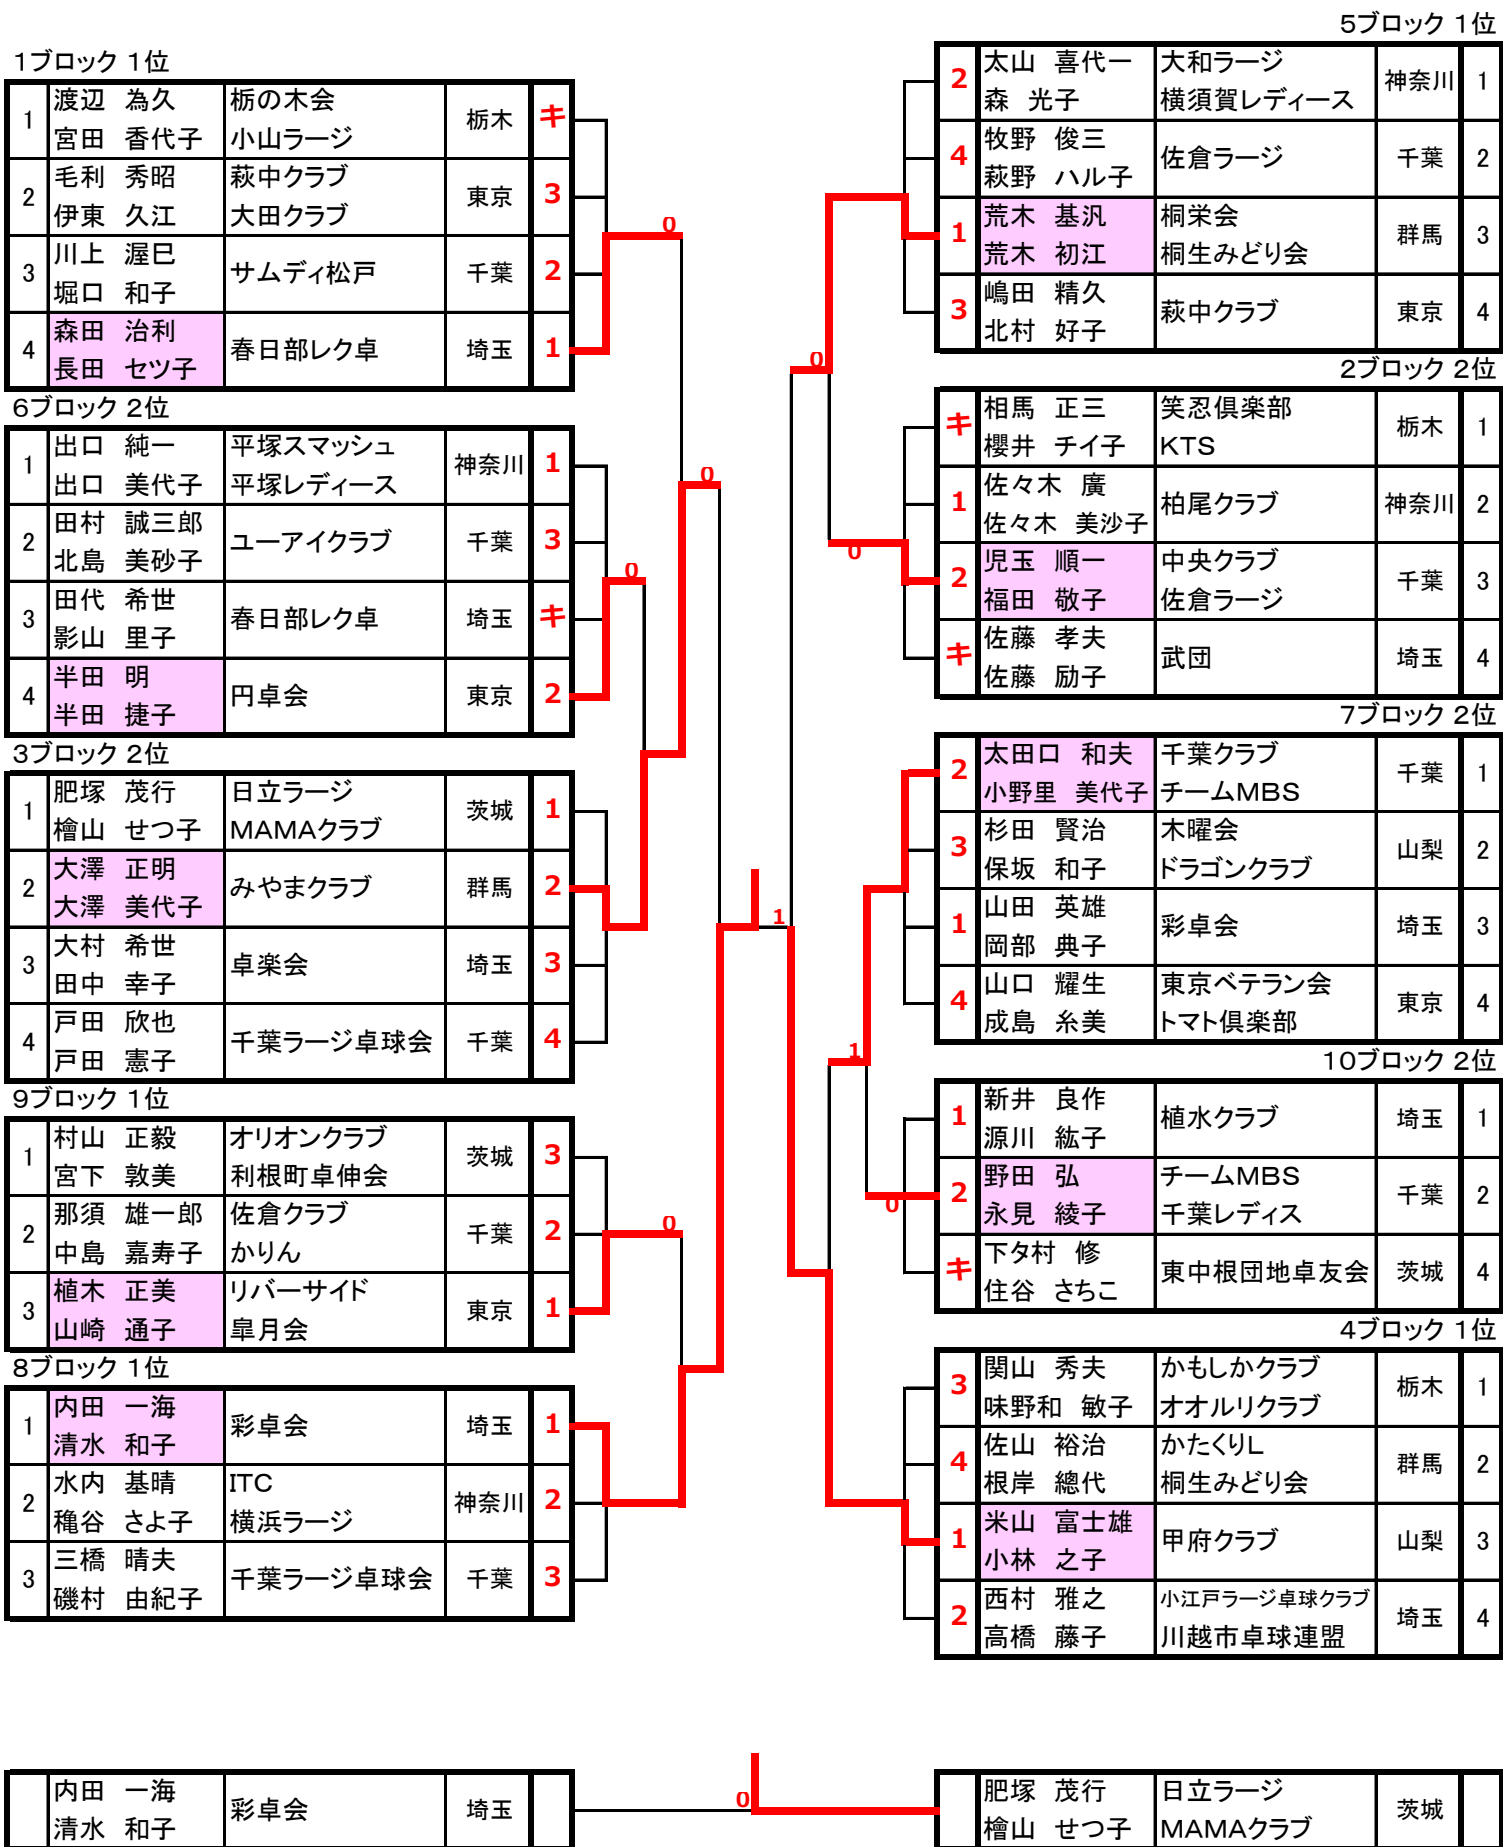

⑦混合ダブルス150

上位トーナメント 1位・2位

7ブロック 1位

2	太田口 和夫	千葉クラブ	千葉	1
	小野里 美代子	チームMBS	千葉	1
3	杉田 賢治	木曜会	山梨	2
	保坂 和子	ドラゴンクラブ	山梨	2
1	山田 英雄	彩卓会	埼玉	3
	岡部 典子	彩卓会	埼玉	3
4	山口 耀生	東京ベテラン会	東京	4
	成島 糸美	トマト倶楽部	東京	4

10ブロック 1位

1	新井 良作	植水クラブ	埼玉	1
	源川 紘子	植水クラブ	埼玉	1
2	野田 弘	チームMBS	千葉	2
	永見 綾子	千葉レディス	千葉	2
キ	下夕村 修	東中根団地卓友会	茨城	3
	住谷 さちこ	東中根団地卓友会	茨城	3

4ブロック 2位

3	関山 秀夫	かもしかクラブ	栃木	1
	味野和 敏子	オオルリクラブ	栃木	1
4	佐山 裕治	かたくりL	群馬	2
	根岸 總代	桐生みどり会	群馬	2
1	米山 富士雄	甲府クラブ	山梨	3
	小林 之子	甲府クラブ	山梨	3
2	西村 雅之	小江戸ラージ卓球クラブ	埼玉	4
	高橋 藤子	川越市卓球連盟	埼玉	4

5ブロック 2位

2	太山 喜代一	大和ラージ	神奈川	1
	森 光子	横須賀レディース	神奈川	1
4	牧野 俊三	佐倉ラージ	千葉	2
	萩野 ハル子	佐倉ラージ	千葉	2
1	荒木 基汎	桐栄会	群馬	3
	荒木 初江	桐栄会	群馬	3
3	嶋田 精久	萩中クラブ	東京	4
	北村 好子	萩中クラブ	東京	4

2ブロック 1位

キ	相馬 正三	笑忍倶楽部	栃木	1
	櫻井 チイ子	KTS	栃木	1
1	佐々木 廣	柏尾クラブ	神奈川	2
	佐々木 美沙子	柏尾クラブ	神奈川	2
2	児玉 順一	中央クラブ	千葉	3
	福田 敬子	佐倉ラージ	千葉	3
キ	佐藤 孝夫	武団	埼玉	4
	佐藤 励子	武団	埼玉	4

3ブロック 1位

1	肥塚 茂行	日立ラージ	茨城	1
	檜山 せつ子	MAMAクラブ	茨城	1
2	大澤 正明	みやまクラブ	群馬	2
	大澤 美代子	みやまクラブ	群馬	2
3	大村 希世	卓楽会	埼玉	3
	田中 幸子	卓楽会	埼玉	3
4	戸田 欣也	千葉ラージ卓球会	千葉	4
	戸田 憲子	千葉ラージ卓球会	千葉	4

9ブロック 2位

1	村山 正毅	オリオンクラブ	茨城	3
	宮下 敦美	利根町卓伸会	茨城	3
2	那須 雄一郎	佐倉クラブ	千葉	2
	中島 嘉寿子	かりん	千葉	2
3	植木 正美	リバーサイド	東京	1
	山崎 通子	皐月会	東京	1

8ブロック 2位

1	内田 一海	彩卓会	埼玉	1
	清水 和子	彩卓会	埼玉	1
2	水内 基晴	ITC	神奈川	2
	穂谷 さよ子	横浜ラージ	神奈川	2
3	三橋 晴夫	千葉ラージ卓球会	千葉	3
	磯村 由紀子	千葉ラージ卓球会	千葉	3

1ブロック 2位

1	渡辺 為久	栃の木会	栃木	キ
	宮田 香代子	小山ラージ	栃木	キ
2	毛利 秀昭	萩中クラブ	東京	3
	伊東 久江	大田クラブ	東京	3
3	川上 渥巳	サムディ松戸	千葉	2
	堀口 和子	サムディ松戸	千葉	2
4	森田 治利	春日部レク卓	埼玉	1
	長田 セツ子	春日部レク卓	埼玉	1

6ブロック 1位

1	出口 純一	平塚スマッシュ	神奈川	1
	出口 美代子	平塚レディース	神奈川	1
2	田村 誠三郎	ユーアイクラブ	千葉	3
	北島 美砂子	ユーアイクラブ	千葉	3
3	田代 希世	春日部レク卓	埼玉	キ
	影山 里子	春日部レク卓	埼玉	キ
4	半田 明	円卓会	東京	2
	半田 捷子	円卓会	東京	2