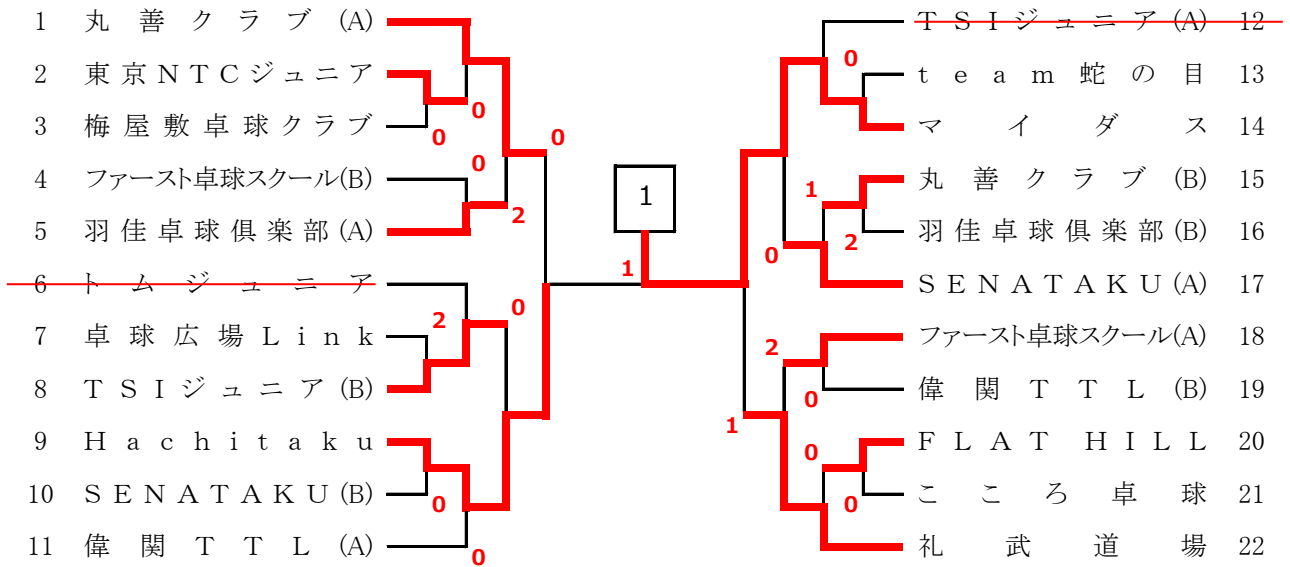

男子小・中学生の部

(参加数 22チーム / 代表 1チーム)

選手名簿

チーム名	偉関 TTL (A)	偉関 TTL (B)	梅屋敷卓球クラブ	こころ卓球	SENATAKU(A)	SENATAKU(B)
監督 選手	偉関 絹子 宗石 篤頼 根岸 凜空 木村 壮太 大原 夏樹	偉関 絹子 小野 惺士 川口 洋翔 木村 建吾 根本 裕大	西川 幸伸 坂口 達也 安達 陸 佐藤 カイラス 金岩 航路	是恒 健司 松本 光矢 近藤 弘基 松元 湊 菅井 颯斗	瀬名 和彦 小山 龍道 石井 陽那 秋月 航 三原 創	瀬名 和彦 鈴木 明翼 梶島 眞澄 樋口 眞澄 金尾 澄楽
チーム名	卓球広場 Link	team 蛇の目	TSIジュニア(A)	TSIジュニア(B)	東京NTCジュニア	トムジュニア
監督 選手	関口 裕太 中山 詠太 福島 悠太 吉田 有吾 加藤 陽葵	田口 秋実 加藤 伸悟 川崎 虎太郎 後藤 央甫 大川 隼矢	岩崎 邦広 下田 蓮 山口 志門 山路 直太郎 山口 英真	岩崎 邦広 三橋 幸宏 朝倉 未来 森山 湊仁 加藤 明澄	野中 直広 宮本 泰知 川脇 舜莉 木村 知司 新井 晴也	佐藤 孝寿 丸山 光希 久保 浦輝 岩見 優輝 内藤 湧太
チーム名	Hachitaku	羽佳卓球倶楽部(A)	羽佳卓球倶楽部(B)	ファースト卓球スクール(A)	ファースト卓球スクール(B)	FLATHILL
監督 選手	齋藤 健太 川嶋 康太郎 中西 凌生 西村 力真 小池 次郎	白山 正之 長谷部 蒼昊 北島 涼太郎 宮澤 一維 石塚 大智	羽佳 純子 川上 真夢 河野 蒼太 古谷 皆人 並木 幹太	浅沼 慎也 宮田 鈴ノ介 高間 翔大 大谷 明都 濱野 友希	浅沼 慎也 味岡 理央 中芝 陸 藤井 新太 友部 朝陽	平岡 義博 澤田 丈瑠 小谷田 臯 小谷田 迅 鈴木 晴人
チーム名	マイダス	丸善クラブ (A)	丸善クラブ (B)	礼武道場		
監督 選手	小泉 慶秀 嶋田 鳳雅 直井 健一郎 野川 駿斗 大窪 理央	橋本 泰樹 福井 悠介 藤本 将太 倉嶋 康介 荘司 優斗	梅澤 裕輔 石川 惠大 内田 虎太郎 梅澤 遥斗 平野 敬大	原田 隆雅 林 大貴 廣田 元二朗 下山 權豊 原田 カイジ		

女子小・中学生の部

(参加数 10チーム / 代表 1チーム)

選手名簿

チーム名	偉関 T T L (A)	偉関 T T L (B)	梅屋敷卓球クラブ	S E N A T A K U	東京NTCジュニア
監督 選手	偉関 絹子 阿部 仁胡 山崎 夕奈 水元 心愛 吉住 誌允	偉関 絹子 馬場 桃香 宮澤 真唯 神沢 瑞希 渡邊 美遥	西川 幸伸 荒木 希歩 幸田 伶奈 安達 音々 笹鹿 輝莉	瀬名 和彦 山下 夏海 石坂 瑞鈴 加藤 玲奈 大園 咲綾	野中 直広 同町 彩愛 染川 実樹子 村田 陽雛
チーム名	H a c h i t a k u	羽佳卓球倶楽部(A)	羽佳卓球倶楽部(B)	F L A T H I L L	丸善クラブ
監督 選手	長尾 健太郎 高橋 晴陽 佐藤 世与 玉井 美帆 西村 月奈	羽佳 純子 三島 悠華 中野 ひまり 三島 悠葵 伊藤 友杏	白山 正之 ト部 由羽 大橋 来美 羽田 そよ 村松 心菜	平岡 義博 冲中 虹架 松澤 七海 須藤 美名 鈴木 彩音	石川 肇 中村 泉 庄司 愛 藤本 和 川上 香澄