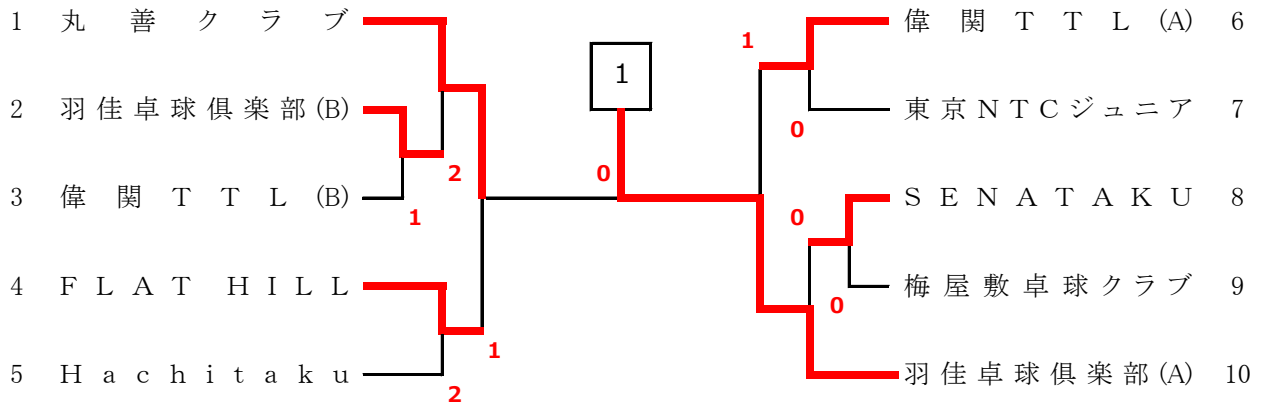

女子小・中学生の部

(参加数 10チーム / 代表 1チーム)

選手名簿

チーム名	偉関 T T L (A)	偉関 T T L (B)	梅屋敷卓球クラブ	S E N A T A K U	東京NTCジュニア
監督 選手	偉関 絹子 阿部 仁胡 山崎 夕奈 水元 心愛 吉住 誌允	偉関 絹子 馬場 桃香 宮澤 真唯 神沢 瑞希 渡邊 美遥	西川 幸伸 荒木 希歩 幸田 伶奈 安達 音々 笹鹿 輝莉	瀬名 和彦 山下 夏海 石坂 瑞鈴 加藤 玲奈 大園 咲綾	野中 直広 同町 彩愛 染川 実樹子 村田 陽雛
チーム名	H a c h i t a k u	羽佳卓球倶楽部(A)	羽佳卓球倶楽部(B)	F L A T H I L L	丸善クラブ
監督 選手	長尾 健太郎 高橋 晴陽 佐藤 世与 玉井 美帆 西村 月奈	羽佳 純子 三島 悠華 中野 ひまり 三島 悠葵 伊藤 友杏	白山 正之 ト部 由羽 大橋 来美 羽田 そよ 村松 心菜	平岡 義博 冲中 虹架 松澤 七海 須藤 美名 鈴木 彩音	石川 肇 中村 泉 庄司 愛 藤本 和 川上 香澄