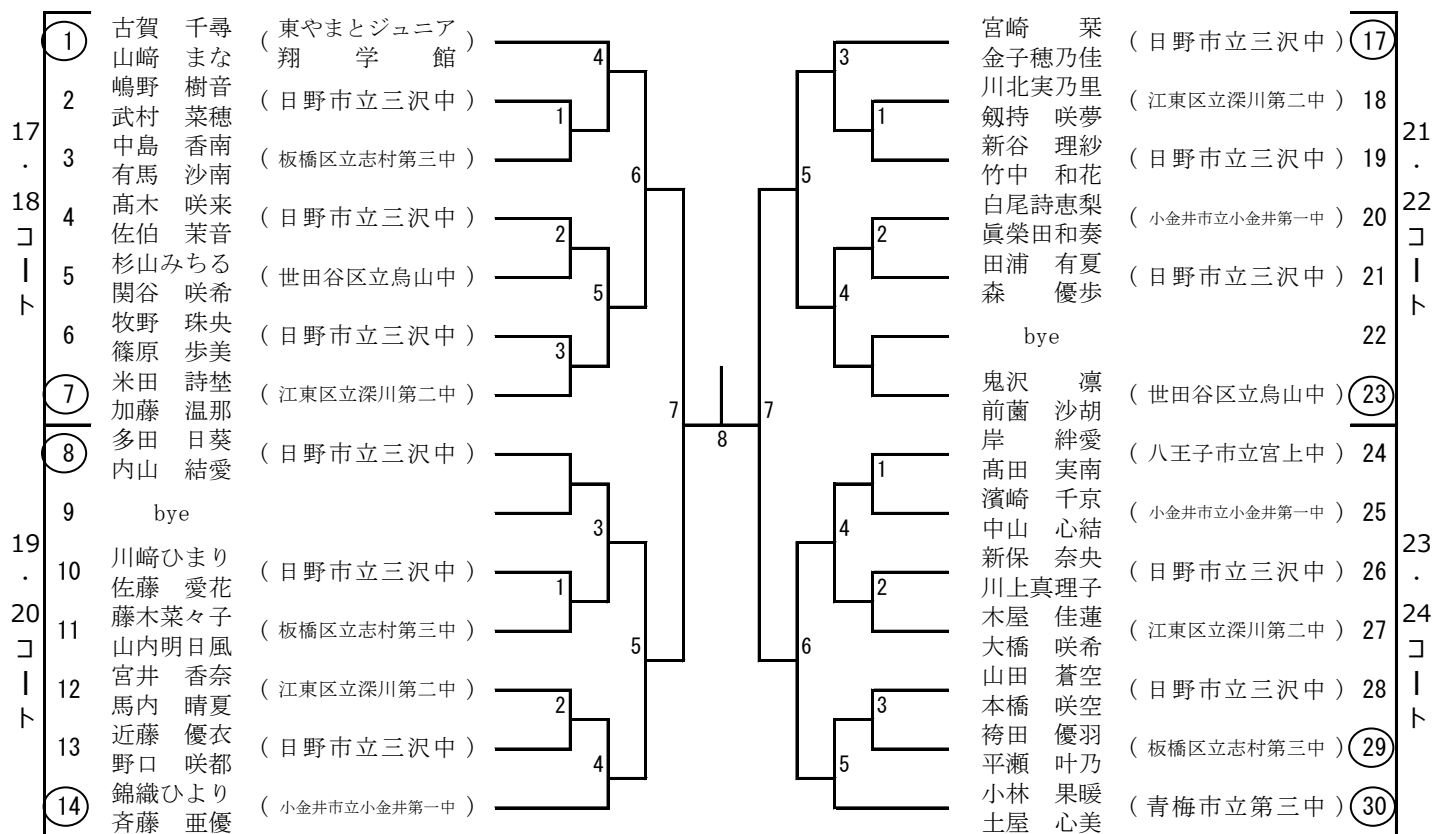

# カデット女子ダブルス Bクラス

数字に丸がついている人は、第1試合の審判です。