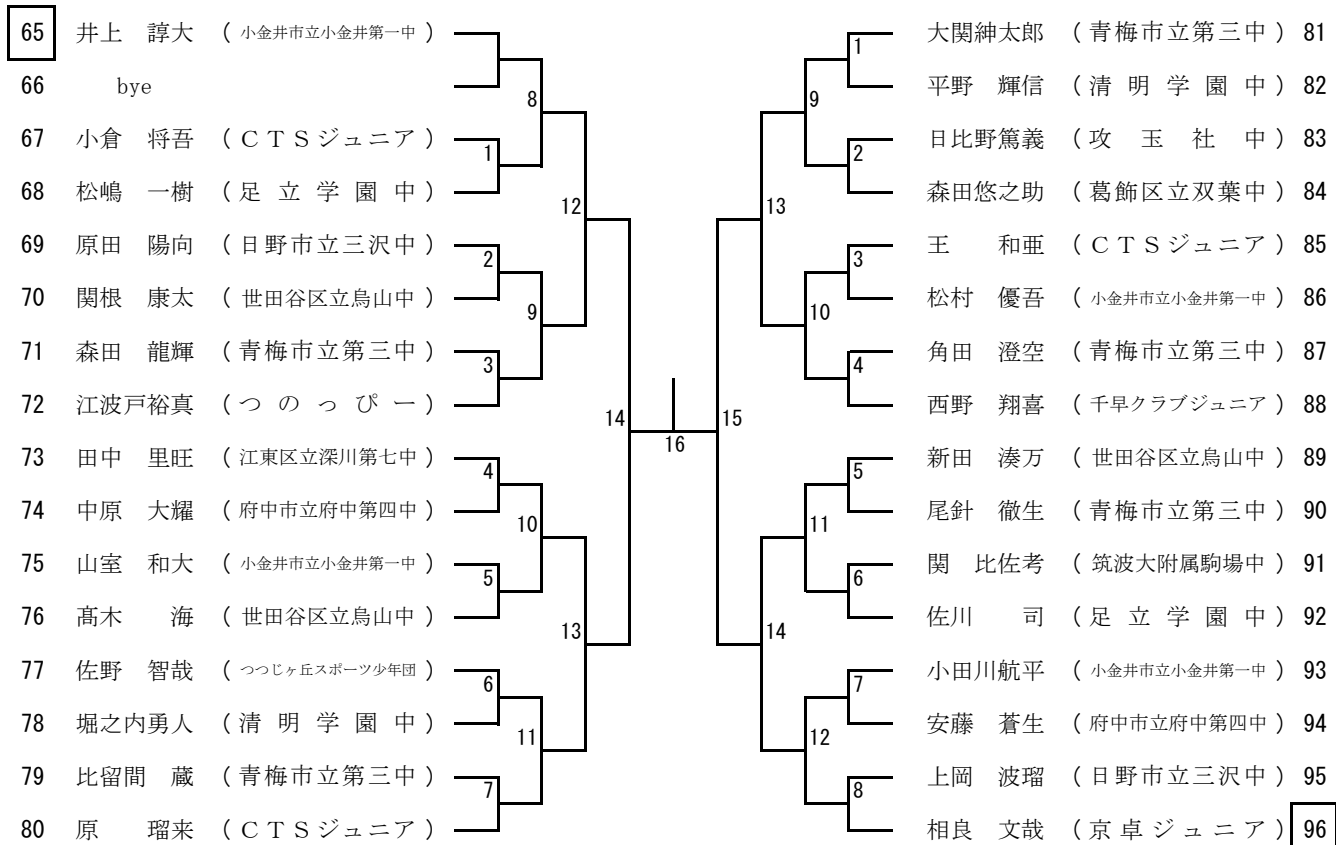

# カデット男子13歳以下の部 Bクラス 3組

( 43 コート)

( 44 コート)

数字に□がついている人は、第1試合の審判です。

# カデット男子14歳以下の部 Bクラス

(31・32コート)

32コートは交互使用

(32・33コート)

数字に□がついている人は、第1試合の審判です。