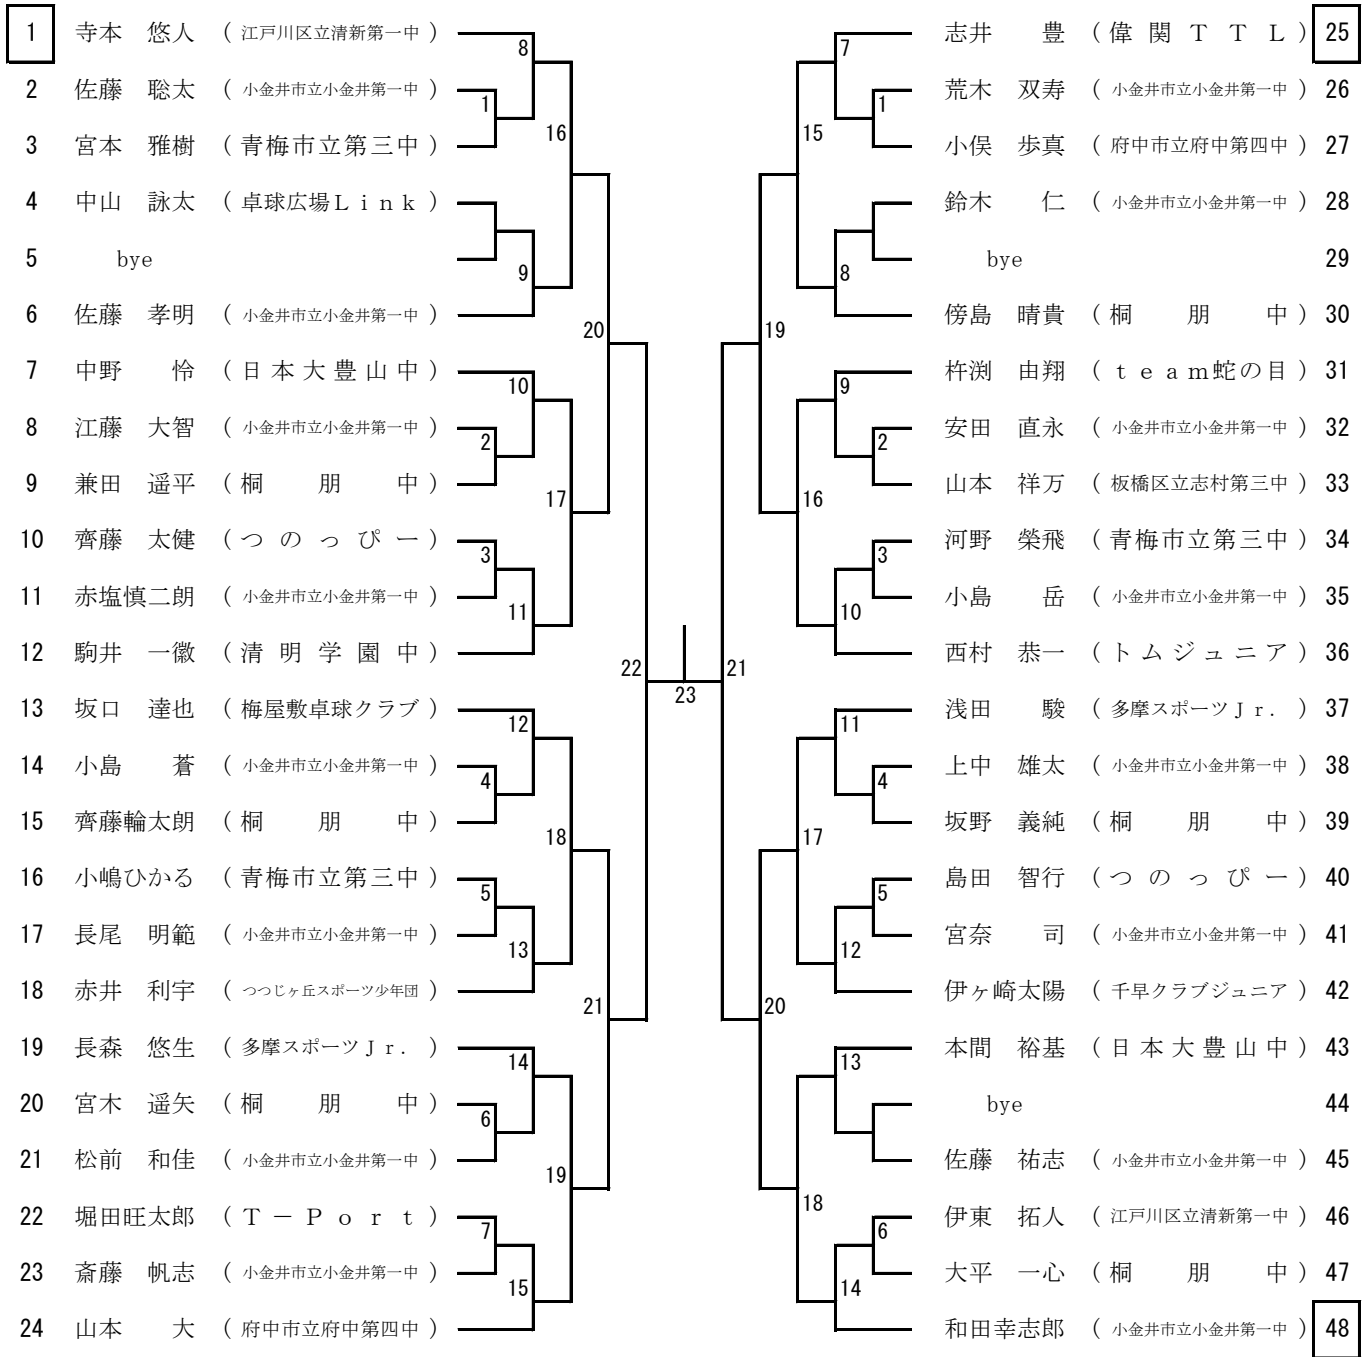

# カデット男子13歳以下の部 Bクラス 3組

( 43 コート)

( 44 コート)

数字に□がついている人は、第1試合の審判です。

# カデット男子14歳以下の部 Bクラス

(31・32コート)

32コートは交互使用

(32・33コート)

数字に□がついている人は、第1試合の審判です。