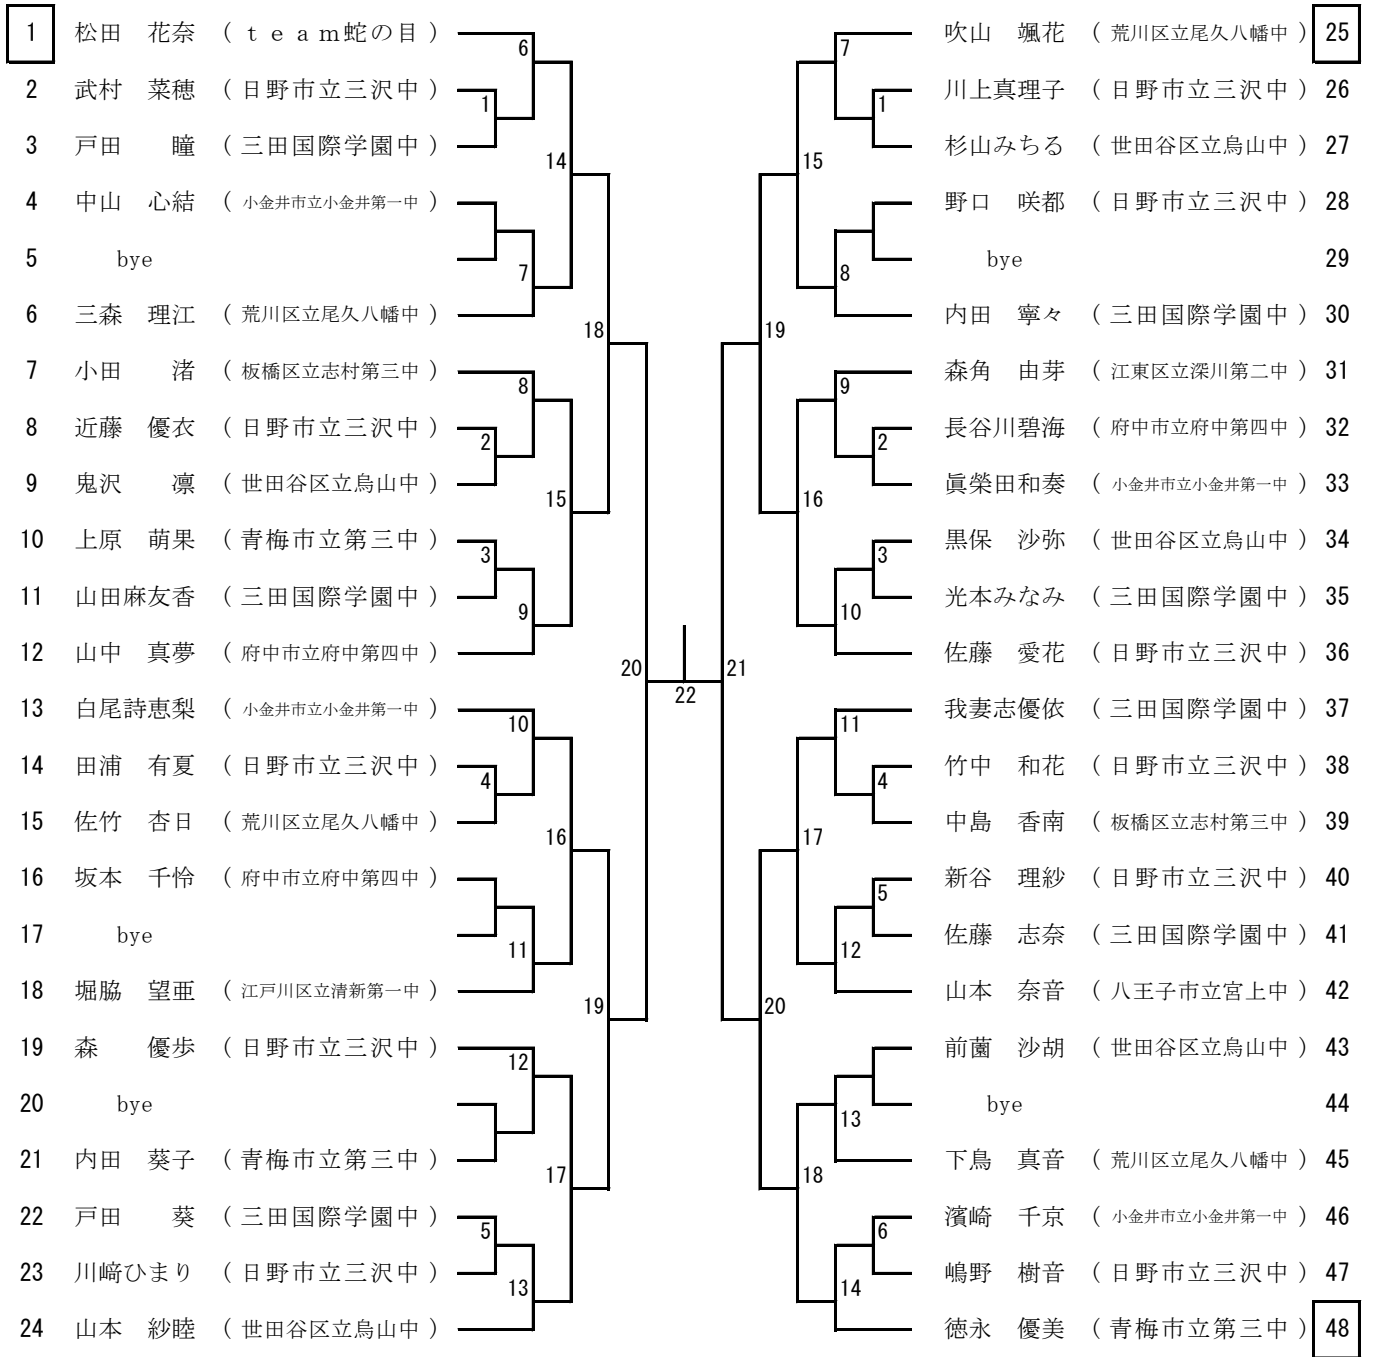

# カデット女子13歳以下の部 Bクラス

(34・35コート)

35コートは交互使用

(35・36コート)

数字に□がついている人は、第1試合の審判です。

## カデット女子14歳以下の部 Bクラス 1組

( 45 コート)

( 46 コート)

## カデット女子14歳以下の部 Bクラス 2組

( 47 コート)

( 48 コート)

数字に□がついている人は、第1試合の審判です。