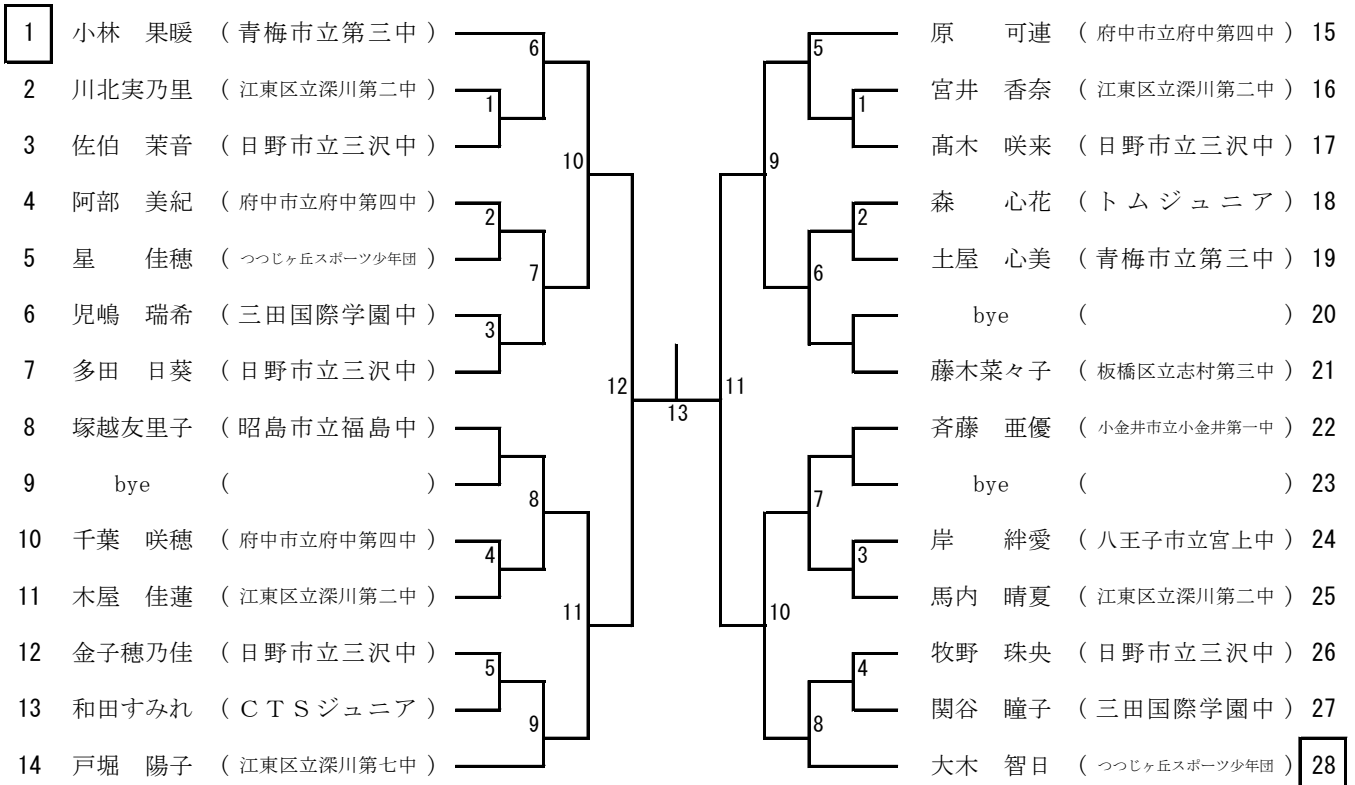

# カデット女子13歳以下の部 Bクラス

(34・35コート)

35コートは交互使用

(35・36コート)

数字に□がついている人は、第1試合の審判です。

## カデット女子14歳以下の部 Bクラス 1組

( 45 コート)

( 46 コート)

## カデット女子14歳以下の部 Bクラス 2組

( 47 コート)

( 48 コート)

数字に□がついている人は、第1試合の審判です。