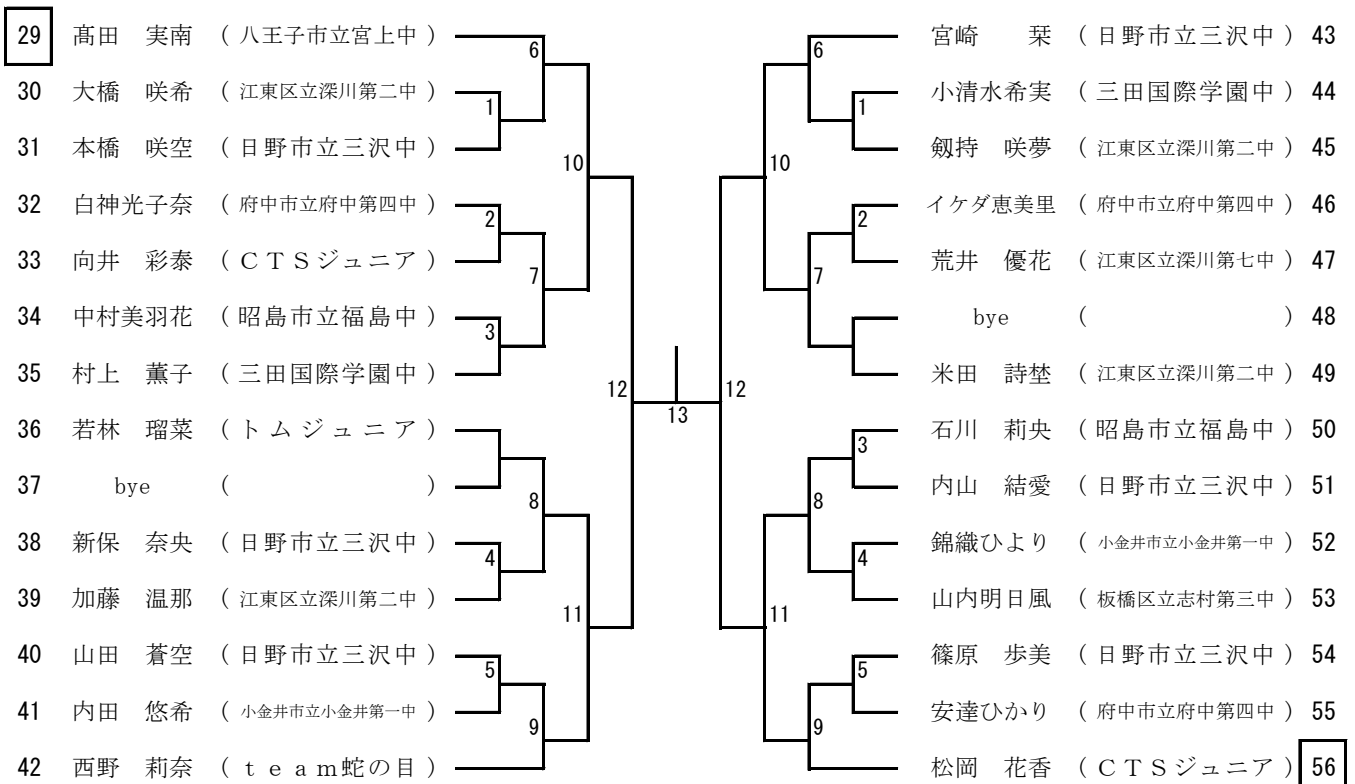

# カデット女子13歳以下の部 Bクラス

(34・35コート)

35コートは交互使用

(35・36コート)

数字に□がついている人は、第1試合の審判です。

## カデット女子14歳以下の部 Bクラス 1組

( 45 コート)

( 46 コート)

## カデット女子14歳以下の部 Bクラス 2組

( 47 コート)

( 48 コート)

数字に□がついている人は、第1試合の審判です。